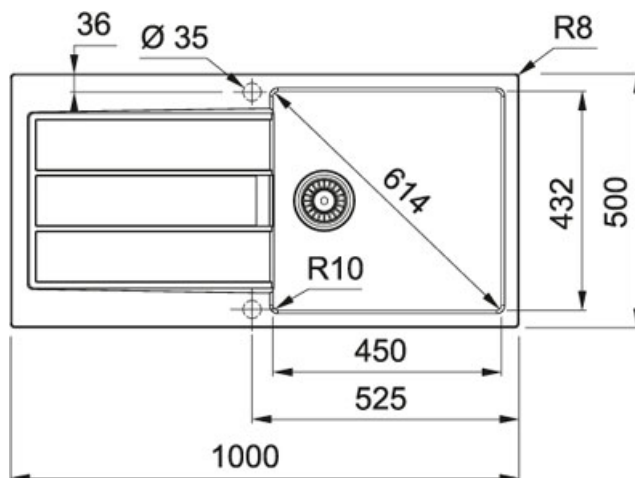

Tectonite Kávová | 143.0615.251

FAMILY : Dřezy | INSTALLATION TYPE : Horní montáž | SERIE : Sirius 2.0 | MODEL : S2D 611-100 | FINISH : Tectonite Kávová

Rozměry: 1 000 × 500 mm

Výřez: 984 × 484 mm

Dřez: 450 × 432 × 200 mm

Cena zahrnuje:

Sítkový ventil 3 1/2 " s přepadem

Sifon pro úsporu místa 6/4 " s odbočkou na myčku nádobí

Pozor! Bez otvoru na baterii (Otvor lze vyvrtat vykružovacím vrtákem přímo při montáži)

Odkapová plocha: Reverzibilní

Fixační přichytky Fast-Fix

TECHNICKÉ ÚDAJE

Spodní skříňka	600,00 mm
----------------	-----------