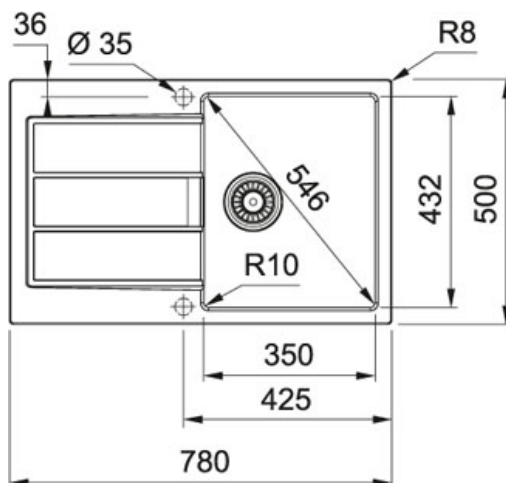

S2D 611-78 Tectonite Černá | 143.0613.582

FAMILY : Dřezy | INSTALLATION TYPE : Horní montáž | SERIE : Sirius 2.0 | FINISH : Tectonite Černá | MODEL : S2D 611-78

Rozměry: 780 × 500 mm

Výřez: 764 × 484 mm

Dřez: 350 × 432 × 200 mm

Cena zahrnuje:

Sítkový ventil 3 1/2 " s přepadem

Sífon pro úsporu místa 6/4 " s odbočkou na myčku nádobí

Pozor! Bez otvoru na baterii (Otvor lze vyvrtat vykrúžovacím vrtákem přímo při montáži)

Odkapová plocha: Reverzibilní

Fixační příchytky Fast-Fix

TECHNICKÉ ÚDAJE

Spodní skříňka	500,00 mm
----------------	-----------