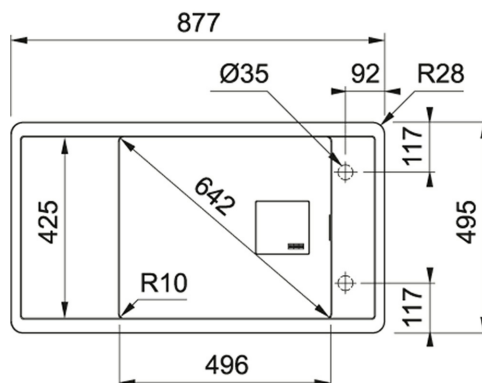

FSG 611-88 Fraganit Onyx | 114.0616.906

FAMILY : Dřezy | SERIE : Fresno | MODEL : FSG 611-88 | FINISH : Fraganit Onyx | INSTALLATION TYPE : Horní montáž

Rozměry: 877 × 495 mm

Výřez: Dle šablony

Dřez: 496 × 425 × 195 mm

Cena zahrnuje:

Rolovací rošt

Easy Click sítkový ventil 3 1/2" s přepadem a nerez. krytkou ventilu

Sifon pro úsporu místa 6/4" s odbočkou na myčku nádobí

Otvor pro baterii Ø 35 mm a pro Easy click knoflík Ø 35 mm

Odkapová plocha: Reverzibilní

Skrytý přepad

TECHNICKÉ ÚDAJE

Spodní skříňka	600,00 mm
----------------	-----------

FSG 611-88 FrAGRANIT Onyx | 114.0616.906

FAMILY : **Dřezy** | SERIE : **Fresno** | MODEL : **FSG 611-88** | FINISH : **FRAGRANIT Onyx** | INSTALLATION TYPE : **Horní montáž**