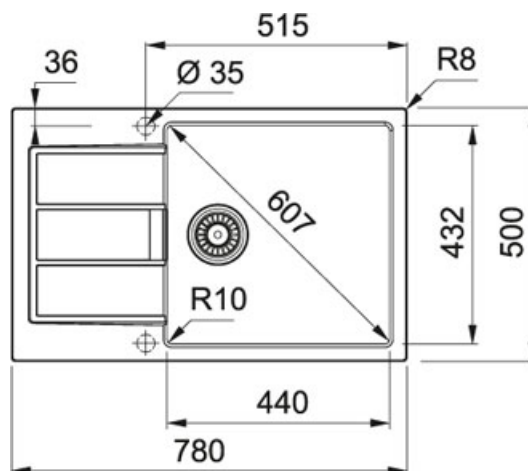

S2D 611-78 XL Tectonite Šedá | 143.0617.617

FAMILY : **Dřezy** | INSTALLATION TYPE : **Horní montáž** | SERIE : **Sirius 2.0** | MODEL : **S2D 611-78 XL** | FINISH : **Tectonite Šedá**

Rozměry: 780 × 500 mm

Výřez: 764 × 484 mm

Dřez: 440 × 432 × 200 mm

Cena zahrnuje:

Sítkový ventil 3 1/2 " s přepadem

Sifon pro úsporu místa 6/4 " s odbočkou na myčku nádobí

Pozor! Bez otvoru na baterii (Otvor lze vyvrtat vykružovacím vrtákem přímo při montáži)

Odkapová plocha: Reverzibilní

Fixační přichytky Fast-Fix

TECHNICKÉ ÚDAJE

Spodní skříňka

600,00 mm
