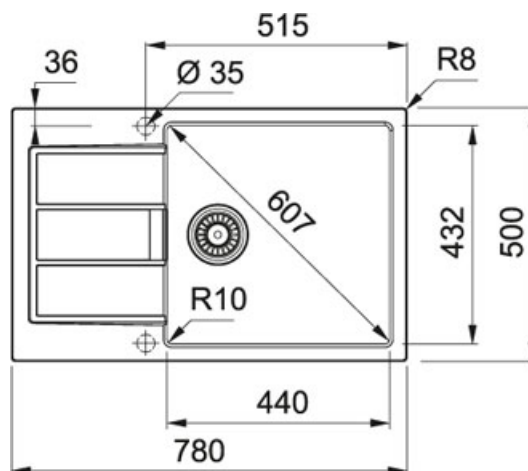

S2D 611-78 XL Tectonite Kávová | 143.0617.614

FAMILY : **Dřezy** | INSTALLATION TYPE : **Horní montáž** | SERIE : **Sirius 2.0** | MODEL : **S2D 611-78 XL** | FINISH : **Tectonite Kávová**

Rozměry: 780 × 500 mm

Výřez: 764 × 484 mm

Dřez: 440 × 432 × 200 mm

Cena zahrnuje:

Sítkový ventil 3 1/2 " s přepadem

Sifon pro úsporu místa 6/4 " s odbočkou na myčku nádobí

Pozor! Bez otvoru na baterii (Otvor lze vyvrtat vykružovacím vrtákem přímo při montáži)

Odkapová plocha: Reverzibilní

Fixační přichytky Fast-Fix

TECHNICKÉ ÚDAJE

Spodní skříňka	600,00 mm
----------------	-----------