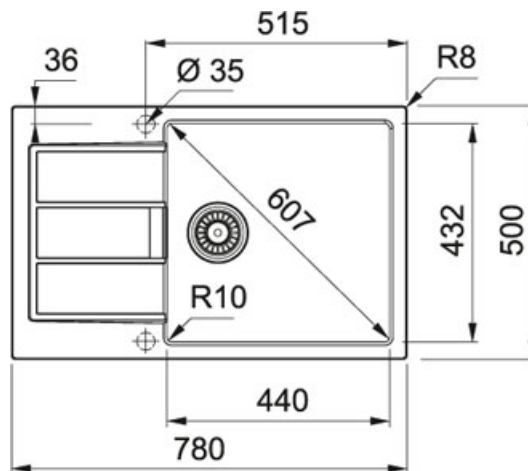

S2D 611-78 XL Tectonite Černá | 143.0617.613

FAMILY : Dřezy | INSTALLATION TYPE : Horní montáž | SERIE : Sirius 2.0 | MODEL : S2D 611-78 XL | FINISH : Tectonite Černá

Rozměry: 780 × 500 mm

Výřez: 764 × 484 mm

Dřez: 440 × 432 × 200 mm

Cena zahrnuje:

Sítkový ventil 3 1/2 " s přepadem

Sifon pro úsporu místa 6/4 " s odbočkou na myčku nádobí

Pozor! Bez otvoru na baterii (Otvor lze vyvrtat vykružovacím vrtákem přímo při montáži)

Odkapová plocha: Reverzibilní

Fixační přichytky Fast-Fix

TECHNICKÉ ÚDAJE

Spodní skříňka	600,00 mm
----------------	-----------