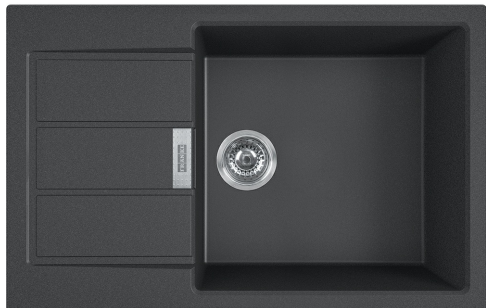

S2D 611-78 XL Tectonite Černá | 143.0617.613

FAMILY : Dřezy | INSTALLATION TYPE : Horní montáž | SERIE : Sirius 2.0 | MODEL : S2D 611-78 XL | FINISH : Tectonite Černá

Rozměry: 780 × 500 mm

Výřez: 764 × 484 mm

Dřez: 440 × 432 × 200 mm

Cena zahrnuje:

Sítkový ventil 3 1/2 " s přepadem

Sifon pro úsporu místa 6/4 " s odbočkou na myčku nádobí

Pozor! Bez otvoru na baterii (Otvor lze vyvrtat vykružovacím vrtákem přímo při montáži)

Odkapová plocha: Reverzibilní

Fixační přichytky Fast-Fix

TECHNICKÉ ÚDAJE

Spodní skříňka	600,00 mm
----------------	-----------