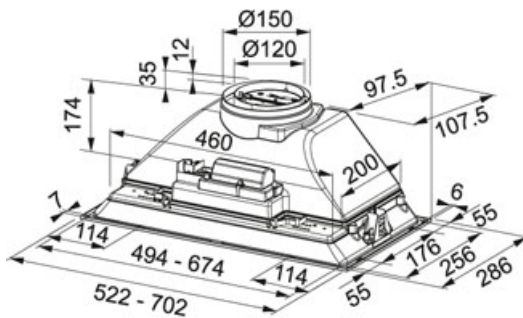

Nerez | 305.0599.510

FAMILY : Odsavače par | SERIE : Inca Smart | INSTALLATION TYPE : Vestavné | FINISH : Nerez | MODEL : FBI 705 XS HCS

Vestavný odsavač par

Energetická třída B

Montážní šířka: 70,2 cm

Provedení: Nerezový rám

Posuvné přepínače

3 Stupně výkonu

Osvětlení: LED žárovky 2 × 1 W, 3000 K

Možnost dokoupit pachové filtry s aktivním uhlím UF 20 - 112.0564.564

Výkon podle DIN IEC 61591 Min./Max.: 180/390 m³/h

Hodnota hluku podle DIN EN 60704-3 Min./Max.: 54/70 dB(A)

Výkon motoru: 110 W

TECHNICKÉ ÚDAJE
