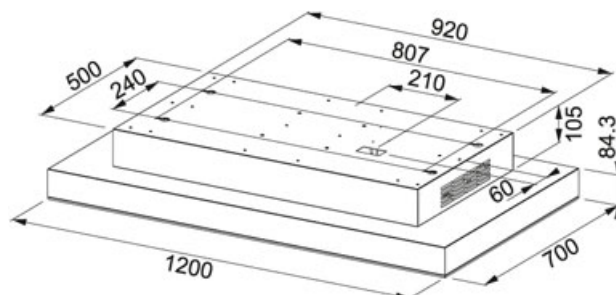

# Maris Built-Under FCBU 1204 2M C WH Bílé sklo |

110.0469.188

FAMILY : Odsavače par | SERIE : Maris Built-Under | MODEL : FCBU 1204 2M C WH | FINISH : Bílé sklo | INSTALLATION TYPE : Stropní | INSTALLATION TYPE : Vestavné | PRODUCT LINE : Maris

## TECHNICKÉ ÚDAJE

Typ	Stropní
Výkon dle DIN IEC 61591 Int.	850 m <sup>3</sup> /h
Výkon dle DIN IEC 61591 Max.	780 m <sup>3</sup> /h
Výkon dle DIN IEC 61591 Min.	440 m <sup>3</sup> /h
Hodnota hluku dle DIN EN 60704-3 Int.	72 dB(A)
Hodnota hluku dle DIN EN 60704-3 Max.	70-DBA
Hodnota hluku dle DIN EN 60704-3 Min.	57 dB(A)
Osvětlení	LED pásky 2x9W, stmívatelné
Uhlíkový filtr	Součást dodávky
Montážní šířka v cm	120.00 cm
Počet stupňů výkonu	3 stupně + intenzivní stupeň
Výkon (W)	180-W

## CHARAKTERISTIKA

3≡	3 stupně + intenzivní	⏻	Doběh
		♻️	Recirkulace
		↔️	Šíře 120 cm
☒	Uhlíkový filtr UF 06	☒	Šterbinové odsávání
🔇	Tichý		

Maris Built-Under FCBU 1204 2M C WH Bílé sklo |  
110.0469.188