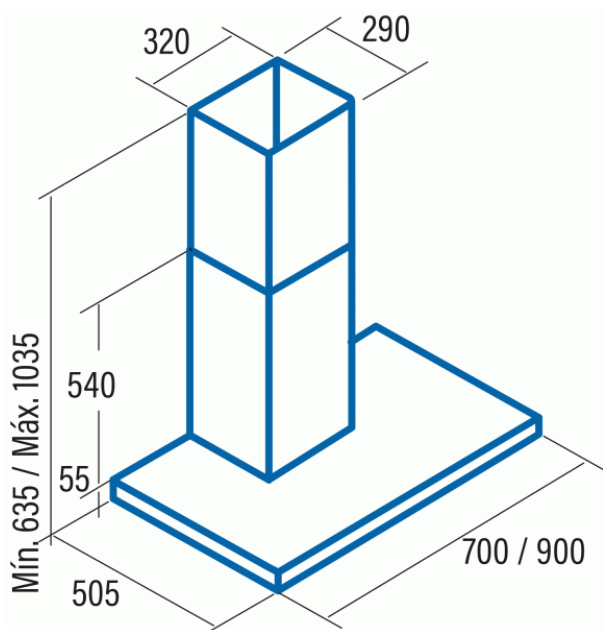

# Odsavač par CATA LEGEND A+ ÚSPORNÝ 39 DB(A) SUPERTICHÝ 710 M3/H VÝKONNÝ NEREZ 700

- **Kategorie:** Komínové ke zdi
- **Šíře:** 70 cm
- **Barva:** Nerez
- **Motor:** BTDCA × 130 W
- **Max. sací výkon\*:** 710 m<sup>3</sup>/h
- **\*Tlak pro měření výkonu dle EN:** 5 Pa
- **Hlučnost Lw (hl. ak. výkonu) - max.:** 64 dB(A)
- **Hlučnost Lw (hl. ak. výkonu) - min.:** 39 dB(A)
- **Max. tlak:** 455 Pa
- **Počet rychlostí:** 4+1
- **Ovládání:** Elektronické s LED displejem
- **Osvětlení:** 2 × 3,5 W LED
- **Směr odtahu:** Horní odtah
- **Průměr odtahu:** 150 mm
- **Tukové filtry:** Kazetové sendvičové kovové
- **Výška k vrcholu příruby:** 400 mm
- **Regulace intenzity osvětlení:** Ano
- **Doběh ventilátoru:** Ano
- **Bezkartáčový motor:** Ano
- **Recirkulace:** Ano
- **Výšková variabilita:** Ano
- **LED osvětlení:** Ano
- **Tukové filtry lze mýt v myčce:** Ano
- **Energetická třída:** A+
- **Min. výška nad elektrickou deskou:** 500mm
- **Min. výška nad plynovou deskou:** 750mm

Bezkartáčový (brushless) motor CATA BTDCA je konstruovaný tak, aby eliminoval v maximální míře vnitřní tření (tím, že neobsahuje uhlíkové kartáče) a tak dosahoval maximálních výkonů při nízké hlučnosti a nízké spotřebě elektrické energie. Zároveň tím, že nepoužívá uhlíkové kartáče a ty tak není potřeba pravidelně měnit, zvyšuje se životnost motoru a tím i celé digestoře.

Komínová ke zdi, 700 mm, nerez, elektronické ovládání NL5i, 1 motor BTDCA 130 W, 4+1 rychlostí, 710 m<sup>3</sup>/h (5 Pa), max. hlučnost Lw 64 dB(A), max. tlak 455 Pa, 15 min. časovač, LED osvětlení s nastavitelnou intenzitou jasu