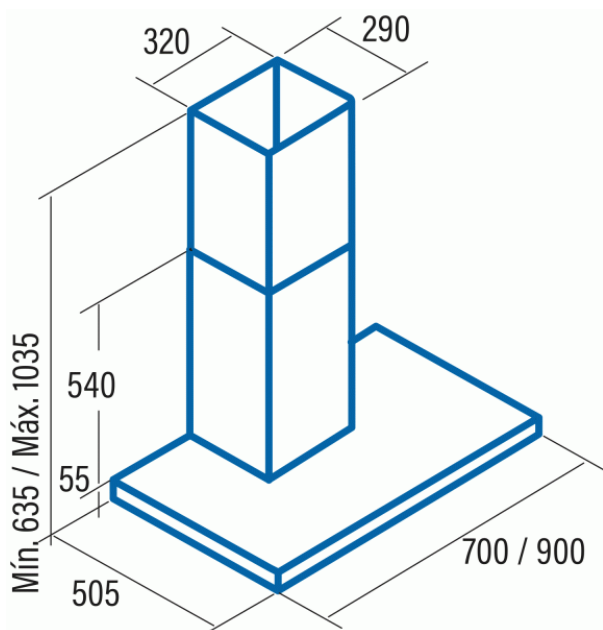

Odsavač par CATA LEGEND A+ ÚSPORNÝ 39 DB(A) SUPERTICHÝ 710 M3/H VÝKONNÝ NEREZ 900

- **Kategorie:** Komínové ke zdi
- **Šíře:** 90 cm
- **Barva:** Nerez
- **Motor:** BTDCA × 130 W
- **Max. sací výkon*:** 710 m³/h
- ***Tlak pro měření výkonu dle EN:** 5 Pa
- **Hlučnost Lw (hl. ak. výkonu) - max.:** 64 dB(A)
- **Hlučnost Lw (hl. ak. výkonu) - min.:** 39 dB(A)
- **Max. tlak:** 455 Pa
- **Počet rychlostí:** 4+1
- **Ovládání:** Elektronické s LED displejem
- **Osvětlení:** 2 × 3,5 W LED
- **Směr odtahu:** Horní odtah
- **Průměr odtahu:** 150 mm
- **Tukové filtry:** Kazetové sendvičové kovové
- **Výška k vrcholu příruby:** 400 mm
- **Regulace intenzity osvětlení:** Ano
- **Doběh ventilátoru:** Ano
- **Bezkartáčový motor:** Ano
- **Recirkulace:** Ano
- **Výšková variabilita:** Ano
- **LED osvětlení:** Ano
- **Tukové filtry lze mýt v myčce:** Ano
- **Energetická třída:** A+
- **Min. výška nad elektrickou deskou:** 500mm
- **Min. výška nad plynovou deskou:** 750mm

Bezkartáčový (brushless) motor CATA BTDCA je konstruovaný tak, aby eliminoval v maximální míře vnitřní tření (tím, že neobsahuje uhlíkové kartáče) a tak dosahoval maximálních výkonů při nízké hlučnosti a nízké spotřebě elektrické energie. Zároveň tím, že nepoužívá uhlíkové kartáče a ty tak není potřeba pravidelně měnit, zvyšuje se životnost motoru a tím i celé digestoře.

Komínová ke zdi, 900 mm, nerez, elektronické ovládání NL5i, 1 motor BTDCA 130 W, 4+1 rychlostí, 710 m³/h (5 Pa), max. hlučnost Lw 64 dB(A), max. tlak 455 Pa, 15 min. časovač, LED osvětlení s nastavitelnou intenzitou jasu