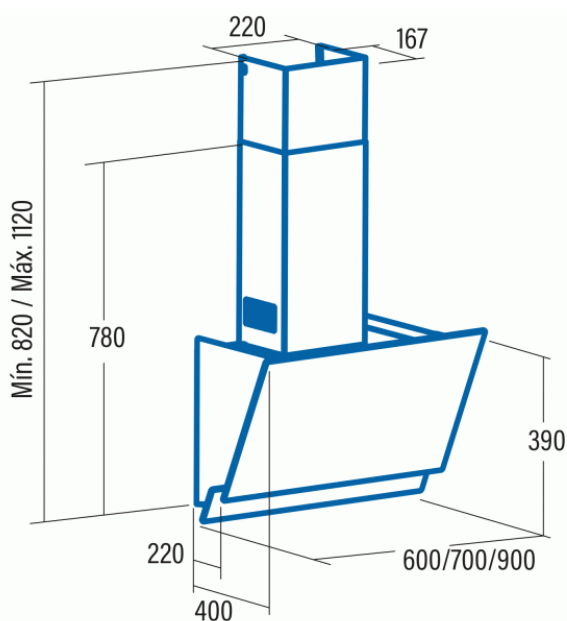

Odsavač par CATA JUNO A+ ÚSPORNÝ 44 DB(A) SUPERTICHÝ 575 M3/H VÝKONNÝ NEREZ ČERNÉ SKLO 600

- **Kategorie:** Komínové ke zdi
- **Šíře:** 60 cm
- **Barva:** Nerez / sklo
- **Upřesnění:** Černé sklo
- **Motor:** T1DC x 110 W
- **Max. sací výkon*:** 575 m³/h
- ***Tlak pro měření výkonu dle EN:** 5 Pa
- **Hlučnost Lw (hl. ak. výkonu) - max.:** 61 dB(A)
- **Hlučnost Lw (hl. ak. výkonu) - min.:** 44 dB(A)
- **Max. tlak:** 315 Pa
- **Počet rychlostí:** 5+1
- **Ovládání:** Dotykové (senzorové) TC
- **Osvětlení:** LED
- **Směr odtahu:** Horní odtah
- **Průměr odtahu:** 150 mm
- **Tukové filtry:** Kazetové sendvičové kovové
- **Regulace intenzity osvětlení:** Ano
- **Doběh ventilátoru:** Ano
- **Bezkartáčový motor:** Ano
- **Recirkulace:** Ano
- **Výšková variabilita:** Ano
- **LED osvětlení:** Ano
- **Tukové filtry lze mýt v myčce:** Ano
- **Energetická třída:** A+
- **Min. výška nad elektrickou deskou:** 500mm
- **Min. výška nad plynovou deskou:** 750mm

Bezkartáčový (brushless) motor CATA T1DC je konstruovaný tak, aby eliminoval v maximální míře vnitřní tření (tím, že neobsahuje uhlíkové kartáče) a tak dosahoval maximálních výkonů při nízké hlučnosti a nízké spotřebě elektrické energie. Zároveň tím, že nepoužívá uhlíkové kartáče a ty tak není potřeba pravidelně měnit, zvyšuje se životnost motoru a tím i celé digestoře.

Komínová ke zdi, 600 mm, nerez/černé sklo, dotykové (senzorové) ovládání TC, 1 motor T1DC 110 W, 5+1 rychlostí, 575 m³/h (5 Pa), max. hlučnost Lw 61 dB(A), max. tlak 315 Pa, 15 min. časovač, LED osvětlení s nastavitelnou intenzitou jasu