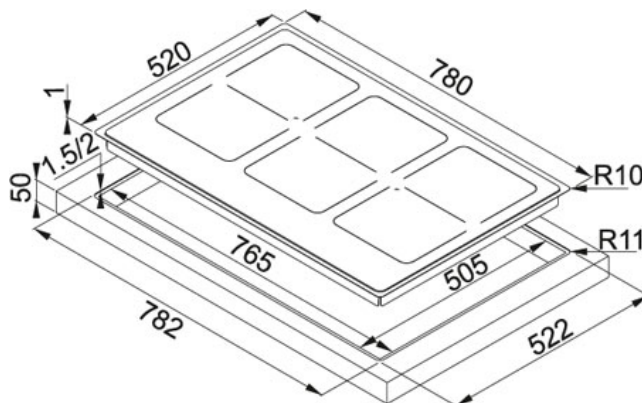

## Nerez/Šampaň sklo | 108.0516.351

FAMILY : Varné desky | SERIE : Frames by Franke | MODEL : FHFS 786 3FLEXI ST | FINISH : Nerez/Šampaň sklo |  
INSTALLATION TYPE : Vestavné indukční desky | PRODUCT LINE : Frames by Franke

### Indukční varná deska se 3 flexi zónami

Počet varných zón: 6 (3x Flexi zóna vlevo a vpravo)

Ovládání: 6 Dotykových ovladačů typu Slide s LED podsvícením a přímou volbou

Provedení: Šampaň sklo/Nerezový rámeček

Dětský zámek, Časovač 6x

4 rovné hrany, Možnost zabudování do roviny

Rozměr: 780 x 520 mm

Výřez: 765 x 505 mm

6 Zón - 2,1 kW, Booster 3,7 kW

Maximální příkon 11,1 kW

---