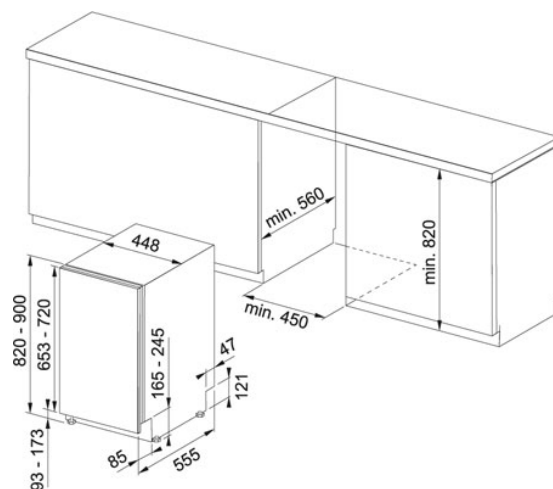

Vestavná myčka nádobí | 117.0571.570

FAMILY : **Myčky nádobí** | SERIE : **Vestavná myčka nádobí** | INSTALLATION TYPE : **Vestavné** | MODEL : **FDW 4510 E8P A++** | FINISH : -

Šířka skříňky: 45 cm

Hlučnost: 47 dB(A)