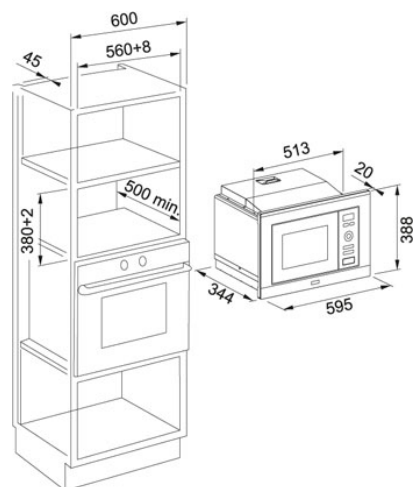

Nerez/Černé sklo | 131.0574.627

FAMILY : Trouby a mikrovlnné trouby | INSTALLATION TYPE : Vestavné | SERIE : Smart Plus | MODEL : FMW 20 SMP G XS | FINISH : Nerez/Černé sklo | PRODUCT LINE : Smart

Počet úrovní výkonu: 5

Skleněný talíř ø 245 mm

Akustický signál konce ohřevu

Kapacita: 20 l

Výkon mikrovlnného ohřevu: 800 W

Příkon grilu: 1 000 W

Maximální příkon: 1 250 W

Vestavná výška: 38 cm

Mín. vestavná hloubka: 50 cm