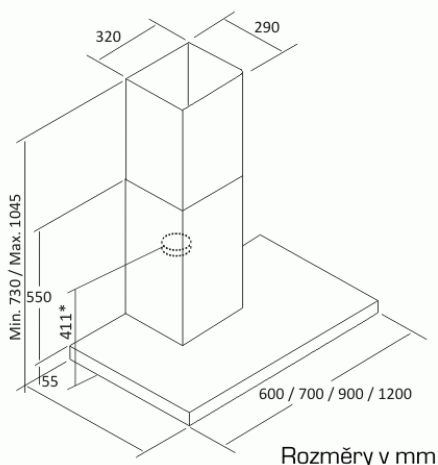

# Odsavač par CATA SYGMA VL3 Nerez 600

\* platí pro přírubu Ø150 mm, při použití redukce na Ø125 mm je rozměr o cca 70 mm vyšší

- **Kategorie:** Komínové ke zdi
- **Šíře:** 60 cm
- **Barva:** Nerez
- **Motor:** BT2 x 240 W
- **Max. sací výkon\*:** 780 m<sup>3</sup>/h
- **\*Tlak pro měření výkonu dle EN:** 5 Pa
- **Hlučnost Lw (hl. výkonu) - max.:** 67 dB(A)
- **Hlučnost Lw (hl. výkonu) - min.:** 50 dB(A)
- **Max. tlak:** 405 Pa
- **Počet rychlostí:** 3
- **Ovládání:** Elektronické s podsvícením
- **Osvětlení:** 2 x 4 W LED
- **Směr odtahu:** Horní odtah
- **Průměr odtahu:** 150 mm
- **Tukové filtry:** Kazetové sendvičové kovové
- **Výška k vrcholu příruby:** 411 mm
- **Doběh ventilátoru:** Ano
- **Recirkulace:** Ano
- **Výšková variabilita:** Ano
- **LED osvětlení:** Ano
- **Snadné čištění:** Ano
- **Tukové filtry lze mýt v myčce:** Ano
- **Energetická třída:** C
- **Min. výška nad elektrickou deskou:** 500mm
- **Min. výška nad plynovou deskou:** 750mm

Komínová ke zdi, 600 mm, nerez, ovládání VL3 s modře prosvětlenými tlačítky, 1 motor BT2 240 W, 3 rychlosti, 780 m<sup>3</sup>/h (5 Pa), max. hlučnost Lw 67 dB(A), max. tlak 405 Pa, 15 min. časovač, LED světla