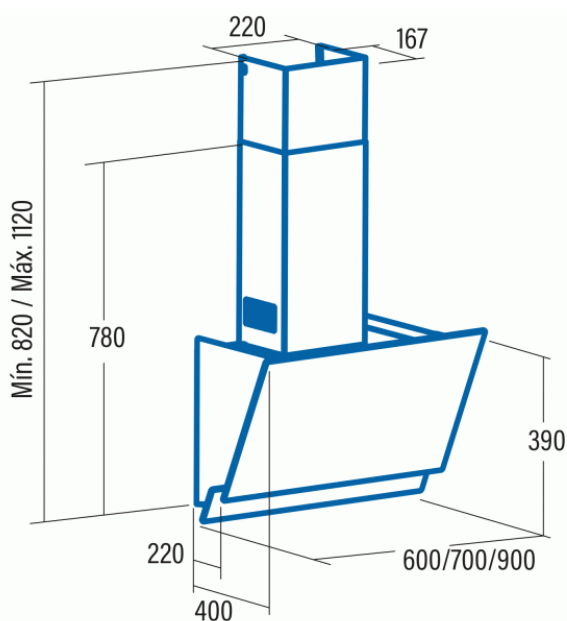

# Odsavač par CATA JUNO A+ ÚSPORNÝ 44 DB(A) SUPERTICHÝ 575 M3/H VÝKONNÝ NEREZ BÍLÉ SKLO 600

- **Kategorie:** Komínové ke zdi
- **Šíře:** 60 cm
- **Barva:** Nerez / sklo
- **Upřesnění:** Bílé sklo
- **Motor:** T1DC × 110 W
- **Max. sací výkon\*:** 575 m<sup>3</sup>/h
- **\*Tlak pro měření výkonu dle EN:** 5 Pa
- **Hlučnost Lw (hl. ak. výkonu) - max.:** 61 dB(A)
- **Hlučnost Lw (hl. ak. výkonu) - min.:** 44 dB(A)
- **Max. tlak:** 315 Pa
- **Počet rychlostí:** 5+1
- **Ovládání:** Dotykové (senzorové) TC
- **Osvětlení:** LED
- **Směr odtahu:** Horní odtah
- **Průměr odtahu:** 150 mm
- **Tukové filtry:** Kazetové sendvičové kovové
- **Regulace intenzity osvětlení:** Ano
- **Doběh ventilátoru:** Ano
- **Bezkartáčový motor:** Ano
- **Recirkulace:** Ano
- **Výšková variabilita:** Ano
- **LED osvětlení:** Ano
- **Tukové filtry lze mýt v myčce:** Ano
- **Energetická třída:** A+
- **Min. výška nad elektrickou deskou:** 500mm
- **Min. výška nad plynovou deskou:** 750mm

Bezkartáčový (brushless) motor CATA T1DC je konstruovaný tak, aby eliminoval v maximální míře vnitřní tření (tím, že neobsahuje uhlíkové kartáče) a tak dosahoval maximálních výkonů při nízké hlučnosti a nízké spotřebě elektrické energie. Zároveň tím, že nepoužívá uhlíkové kartáče a ty tak není potřeba pravidelně měnit, zvyšuje se životnost motoru a tím i celé digestoře.

Komínová ke zdi, 600 mm, nerez/bílé sklo, dotykové (senzorové) ovládání TC, 1 motor T1DC 110 W, 5+1 rychlostí, 575 m<sup>3</sup>/h (5 Pa), max. hlučnost Lw 61 dB(A), max. tlak 315 Pa, 15 min. časovač, LED osvětlení s nastavitelnou intenzitou jasu