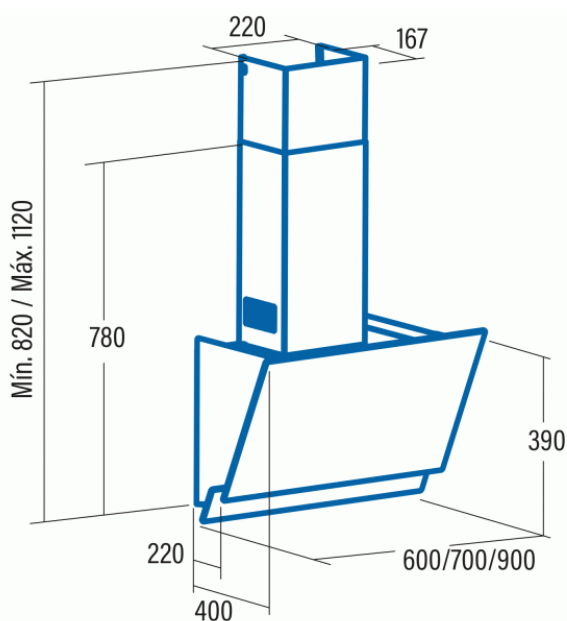

Odsavač par CATA JUNO A+ ÚSPORNÝ 44 DB(A) SUPERTICHÝ 575 M3/H VÝKONNÝ NEREZ ČERNÉ SKLO 700

- **Kategorie:** Komínové ke zdi
- **Šíře:** 70 cm
- **Barva:** Nerez / sklo
- **Upřesnění:** Černé sklo
- **Motor:** T1DC × 110 W
- **Max. sací výkon*:** 575 m³/h
- ***Tlak pro měření výkonu dle EN:** 5 Pa
- **Hlučnost Lw (hl. ak. výkonu) - max.:** 61 dB(A)
- **Hlučnost Lw (hl. ak. výkonu) - min.:** 44 dB(A)
- **Max. tlak:** 315 Pa
- **Počet rychlostí:** 5+1
- **Ovládání:** Dotykové (senzorové) TC
- **Osvětlení:** LED
- **Směr odtahu:** Horní odtah
- **Průměr odtahu:** 150 mm
- **Tukové filtry:** Kazetové sendvičové kovové
- **Regulace intenzity osvětlení:** Ano
- **Doběh ventilátoru:** Ano
- **Bezkartáčový motor:** Ano
- **Recirkulace:** Ano
- **Výšková variabilita:** Ano
- **LED osvětlení:** Ano
- **Tukové filtry lze mýt v myčce:** Ano
- **Energetická třída:** A+
- **Min. výška nad elektrickou deskou:** 500mm
- **Min. výška nad plynovou deskou:** 750mm

Bezkartáčový (brushless) motor CATA T1DC je konstruovaný tak, aby eliminoval v maximální míře vnitřní tření (tím, že neobsahuje uhlíkové kartáče) a tak dosahoval maximálních výkonů při nízké hlučnosti a nízké spotřebě elektrické energie. Zároveň tím, že nepoužívá uhlíkové kartáče a ty tak není potřeba pravidelně měnit, zvyšuje se životnost motoru a tím i celé digestoře.

Komínová ke zdi, 700 mm, nerez/černé sklo, dotykové (senzorové) ovládání TC, 1 motor T1DC 110 W, 5+1 rychlostí, 575 m³/h (5 Pa), max. hlučnost Lw 61 dB(A), max. tlak 315 Pa, 15 min. časovač, LED osvětlení s nastavitelnou intenzitou jasů