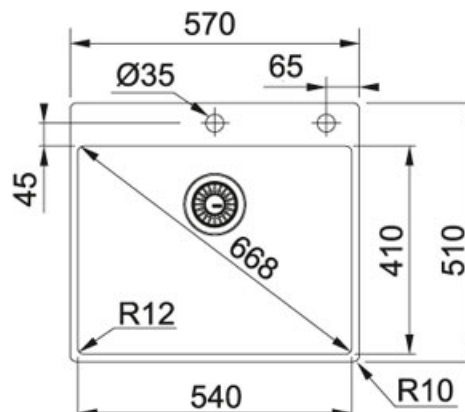

Box BXX 210/610-54 TL Nerez | 127.0369.295

FAMILY : **Dřezy** | SERIE : **Box** | MODEL : **BXX 210/610-54 TL** | FINISH : **Nerez** | INSTALLATION TYPE : **Spodní montáž** |
INSTALLATION TYPE : **Montáž do roviny** | INSTALLATION TYPE : **Plochý okraj**

TECHNICKÉ ÚDAJE

Spodní skříňka	600,00 mm
Délka	570,00 mm
Šířka	510,00 mm
Rozměr dřezu	540,00 mm
Rozměr dřezu	410,00 mm
Hloubka dřezu	200,00 mm
Počet dřezů	1
Ventil	3 1/2" otočný sítkový
Výřez	490,00 mm
Výřez	550,00 mm