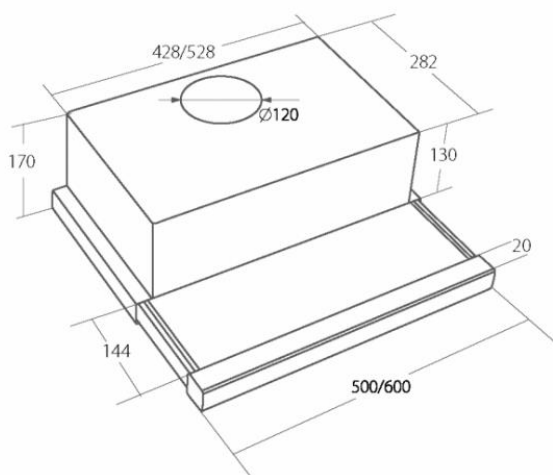

Odsavač par CATA EMPIRE VD 208060 Šedá / Nerez

- **Kategorie:** Výsuvné
- **Šíře:** 60 cm
- **Barva:** Nerez
- **Motor:** 1 × 120 W
- **Max. sací výkon*:** 266 m³/h
- ***Tlak pro měření výkonu dle EN:** 15 Pa
- **Hlučnost Lw (hl. ak. výkonu) - max.:** 62 dB(A)
- **Hlučnost Lw (hl. ak. výkonu) - min.:** 54 dB(A)
- **Max. tlak:** 229 Pa
- **Počet rychlostí:** 3
- **Ovládání:** Mechanické posuvné
- **Osvětlení:** 2 × 2 W LED
- **Směr odtahu:** Nahoru
- **Průměr odtahu:** 120 mm
- **Tukové filtry:** Kovové sendvičové
- **Výška k vrcholu příruby:** 205 mm
- **Recirkulace:** Ano - Nutné 2 ks filtru
- **LED osvětlení:** Ano
- **Tukové filtry lze mýt v myčce:** Ano
- **Energetická třída:** D
- **Min. výška nad elektrickou deskou:** 550mm
- **Min. výška nad plynovou deskou:** 750mm
- **Hmotnost:** 7,04kg

Vestavná digestoř výsuvná, šíře 60 cm, šedá s nerez lištou, max. výkon 266 m³/h (15 Pa), hlučnost Lw 54 – 62 dB(A), 3 rychlosti, odsávací jednotky mají individuálně vyvažovanou turbínu, motory jsou opatřené vratnými tepelnými pojistkami (při přetížení motoru vypne, po jeho vychladnutí opět sepne), mechanické posuvné ovládání, kovové sendvičové tukové filtry, které lze mýt v myčce, možnost práce v odtahovém i recirkulačním režimu, **Výbava:** úsporné LED osvětlení 2 × 2 W, zdarma zpětná klapka