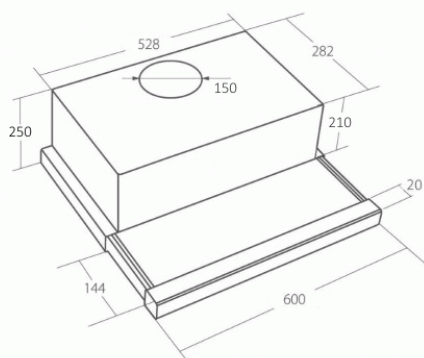

# Odsavač par CATA EMPIRE VD 207060 Bílé sklo

- **Kategorie:** Výsuvné
- **Šíře:** 60 cm
- **Barva:** Nerez / Sklo
- **Upřesnění:** Bílé sklo
- **Motor:** 1 × 102 W
- **Max. sací výkon\*:** 427 m<sup>3</sup>/h
- **\*Tlak pro měření výkonu dle EN:** 5 Pa
- **Hlučnost Lw (hl. ak. výkonu) - max.:** 69 dB(A)
- **Hlučnost Lw (hl. ak. výkonu) - min.:** 45 dB(A)
- **Max. tlak:** 135 Pa
- **Počet rychlostí:** 3
- **Ovládání:** Mechanické tlačítkové
- **Osvětlení:** 2 × 2 W LED
- **Směr odtahu:** Nahoru
- **Průměr odtahu:** 150 + zdarma redukce na 120 mm
- **Tukové filtry:** Kovové sendvičové
- **Recirkulace:** Ano - potřeba 2 ks filtru
- **LED osvětlení:** Ano
- **Tukové filtry lze mýt v myčce:** Ano
- **Energetická třída:** D
- **Min. výška nad elektrickou deskou:** 500mm
- **Min. výška nad plynovou deskou:** 750mm
- **Hmotnost:** 8,25kg

Vestavná výsuvná digestoř, šíře 50 cm, bílá s bílou skleněnou lištou, max. výkon 427 m<sup>3</sup>/h (15 Pa), hlučnost Lw 45 – 69 dB(A), 3 rychlosti, odsávací jednotky mají individuálně vyvažovanou turbínu, motory jsou opatřeny vratnými tepelnými pojistkami (při přetížení motoru vypne, po jeho vychladnutí opět sepne), mechanické tlačítkové ovládání, kovové sendvičové tukové filtry, které lze mýt v myčce, možnost práce v odtahovém i recirkulačním režimu, výstupní průměr 150 mm, Výbava: úsporné LED osvětlení 2 × 2 W, zdarma redukce na 120 mm a zpětná klapka