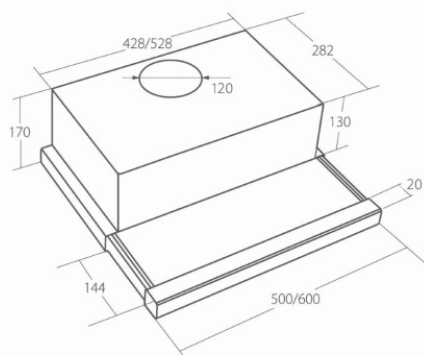

Odsavač par CATA EMPIRE VD 206060 Bílé sklo + DÁLKOVÉ OVLÁDÁNÍ

- **Kategorie:** Výsuvné
- **Šíře:** 60 cm
- **Barva:** Nerez
- **Motor:** 1 × 132 W
- **Max. sací výkon*:** 200 m³/h
- ***Tlak pro měření výkonu dle EN:** 15 Pa
- **Hlučnost Lw (hl. ak. výkonu) - max.:** 60 dB(A)
- **Hlučnost Lw (hl. ak. výkonu) - min.:** 52 dB(A)
- **Počet rychlostí:** 5
- **Ovládání:** Elektronické s LED displejem
- **Osvětlení:** 2 × LED 2 W
- **Směr odtahu:** Nahoru
- **Průměr odtahu:** 120 mm
- **Tukové filtry:** Kovové sendvičové
- **Výška k vrcholu příruby:** 205 mm
- **Doběh ventilátoru:** Ano
- **Recirkulace:** Ano
- **LED osvětlení:** Ano
- **Dálkové ovládání:** Ano
- **Tukové filtry lze mýt v myčce:** Ano
- **Energetická třída:** D
- **Min. výška nad elektrickou deskou:** 500mm
- **Min. výška nad plynovou deskou:** 750mm
- **Hmotnost:** 7,25kg

Výsuvná digestoř s listou z bílého skla a s dotykovým ovládáním: Maximální výkon 200 m³/h (15 Pa), 5 rychlostí - hlučnost Lw při max. výkonu je 60 dB(A) - odsávací jednotky mají individuálně vyvažovanou turbínu - motory jsou opatřené vratnými tepelnými pojistkami (při přetížení motoru vypne, po jeho vychladnutí opět sepne) - kovové sendvičové tukové filtry, které lze mýt v myčce - výstupní průměr 120 mm - zdarma zpětná klapka - možnost práce v odtahovém i v recirkulačním režimu- funkce dovětrání (15 min. doběhový časovač)