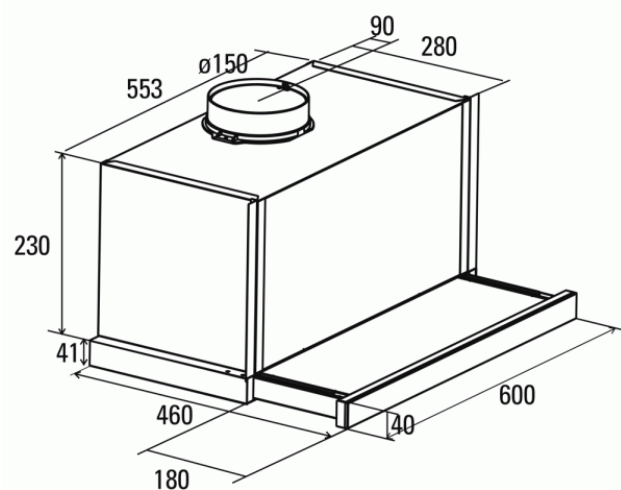

# Odsavač par CATA TF 7600 A ÚSPORNÝ 40 DB(A) SUPERTICHÝ 710 M3/H VÝKONNÝ NEREZ VÝSUVNÝ

- **Kategorie:** Výsuvné
- **Šíře:** 60 cm
- **Barva:** Nerez
- **Motor:** 1 BTDC x 130 W
- **Max. sací výkon\*:** 710 m<sup>3</sup>/h
- **\*Tlak pro měření výkonu dle EN:** 5 Pa
- **Hlučnost Lw (hl. ak. výkonu) - max.:** 64 dB(A)
- **Hlučnost Lw (hl. ak. výkonu) - min.:** 40 dB(A)
- **Max. tlak:** 455 Pa
- **Počet rychlostí:** 4 + TURBO
- **Ovládání:** Elektronické s LED displejem
- **Osvětlení:** 2 x 3,5 W LED
- **Směr odtahu:** Horní odtah
- **Průměr odtahu:** 150 mm
- **Tukové filtry:** Kazetové sendvičové kovové
- **Doběh ventilátoru:** Ano
- **Bezkartáčový motor:** Ano
- **Recirkulace:** Ano
- **LED osvětlení:** Ano
- **Tukové filtry lze mýt v myčce:** Ano
- **Energetická třída:** A
- **Min. výška nad elektrickou deskou:** 500mm
- **Min. výška nad plynovou deskou:** 750mm
- **Hmotnost:** 14,8kg

Bezkartáčový (brushless) motor CATA BTDC je konstruovaný tak, aby eliminoval v maximální míře vnitřní tření (tím, že neobsahuje uhlíkové kartáče) a tak dosahoval maximálních výkonů při nízké hlučnosti a nízké spotřebě elektrické energie. Zároveň tím, že nepoužívá uhlíkové kartáče a ty tak není potřeba pravidelně měnit, zvyšuje se životnost motoru a tím i celé digestoře.

Vestavná výsuvná digestoř s bezkartáčovým motorem: šíře 600 mm, nerez lišta, 1 motor DTDC 130 W, 4 rychlosti + TURBO, 710 m<sup>3</sup>/h (5 Pa), max. tlak 455 Pa, max. hlučnost Lw 64 dB.

Recirkulační režim u vestavných digestořů: Digestoř se osadí uhlíkovým pachovým filtrem. Přefiltrovaný vzduch se z digestoře odvádí obdobně jako u odtahového režimu trubkou, která prochází celou skříňkou. Tato trubka však neústí kolenem do zdi, ale nad skříňkou, kde ji doporučujeme zakončit mřížkou.