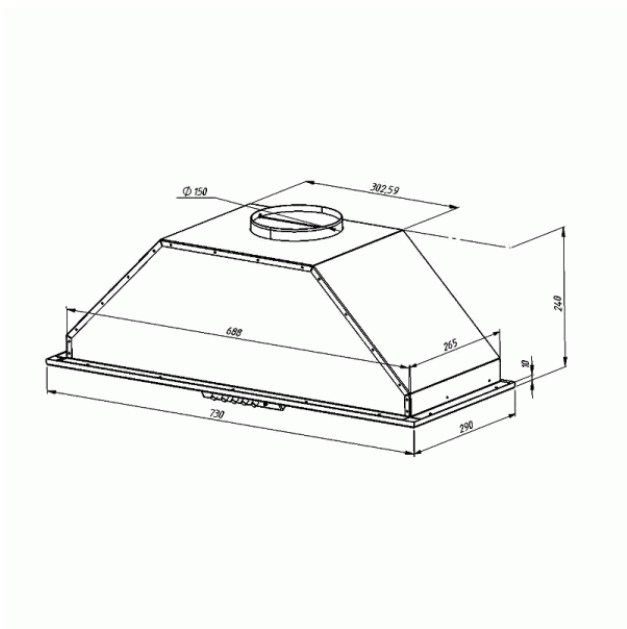

Odsavač par CATA EMPIRE VD 204080 Nerez

- **Kategorie:** Vestavné
- **Šíře:** 80 cm
- **Barva:** Nerez
- **Motor:** 1 × 140 W
- **Max. sací výkon*:** 405 m³/h
- ***Tlak pro měření výkonu dle EN:** 5 Pa
- **Hlučnost Lw (hl. výkonu) - max.:** 61 dB(A)
- **Hlučnost Lw (hl. výkonu) - min.:** 51 dB(A)
- **Počet rychlostí:** 3
- **Ovládání:** Mechanické tlačítkové
- **Osvětlení:** 2 × 2 W LED
- **Směr odtahu:** Nahoru
- **Průměr odtahu:** 150, zdarma redukce 150 / 120 mm
- **Tukové filtry:** Kovové sendvičové
- **Výška k vrcholu příruby:** 285 mm
- **Recirkulace:** Ano
- **LED osvětlení:** Ano
- **Tukové filtry lze mýt v myčce:** Ano
- **Energetická třída:** D
- **Min. výška nad elektrickou deskou:** 500mm
- **Min. výška nad plynovou deskou:** 750mm
- **Hmotnost:** 7,4kg

Vestavná digestoř, šíře 80 cm, nerez, max. výkon 405 m³/h (5 Pa), hlučnost Lw 51 - 61 dB(A), 3 rychlosti, odsávací jednotky mají individuálně vyvažovanou turbínu, motory jsou opatřené vratnými tepelnými pojistkami (při přetížení motoru vypne, po jeho vychladnutí opět sepne), mechanické tlačítkové ovládání, kovové sendvičové tukové filtry, které lze mýt v myčce, možnost práce v odtahovém i recirkulačním režimu, výstupní průměr 150 mm, **Výbava:** úsporné LED osvětlení 2 × 2 W, zdarma redukce na 120 mm a zpětná klapka