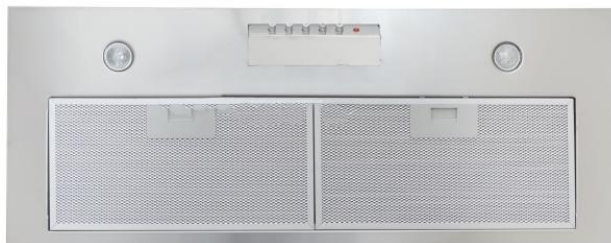

Odsavač par CATA EMPIRE VD 204080 Nerez

- **Kategorie:** Vestavné
- **Šíře:** 80 cm
- **Barva:** Nerez
- **Motor:** 1 × 140 W
- **Max. sací výkon*:** 405 m³/h
- ***Tlak pro měření výkonu dle EN:** 5 Pa
- **Hlučnost Lw (hl. výkonu) - max.:** 61 dB(A)
- **Hlučnost Lw (hl. výkonu) - min.:** 51 dB(A)
- **Počet rychlostí:** 3
- **Ovládání:** Mechanické tlačítkové
- **Osvětlení:** 2 × 2 W LED
- **Směr odtahu:** Nahoru
- **Průměr odtahu:** 150, zdarma redukce 150 / 120 mm
- **Tukové filtry:** Kovové sendvičové
- **Výška k vrcholu příruby:** 285 mm
- **Recirkulace:** Ano
- **LED osvětlení:** Ano
- **Tukové filtry lze mýt v myčce:** Ano
- **Energetická třída:** D
- **Min. výška nad elektrickou deskou:** 500mm
- **Min. výška nad plynovou deskou:** 750mm
- **Hmotnost:** 7,4kg

Vestavná digestoř, šíře 80 cm, nerez, max. výkon 405 m³/h (5 Pa), hlučnost Lw 51 - 61 dB(A), 3 rychlosti, odsávací jednotky mají individuálně vyvažovanou turbínu, motory jsou opatřené vratnými tepelnými pojistkami (při přetížení motoru vypne, po jeho vychladnutí opět sepne), mechanické tlačítkové ovládání, kovové sendvičové tukové filtry, které lze mýt v myčce, možnost práce v odtahovém i recirkulačním režimu, výstupní průměr 150 mm, **Výbava:** úsporné LED osvětlení 2 × 2 W, zdarma redukce na 120 mm a zpětná klapka