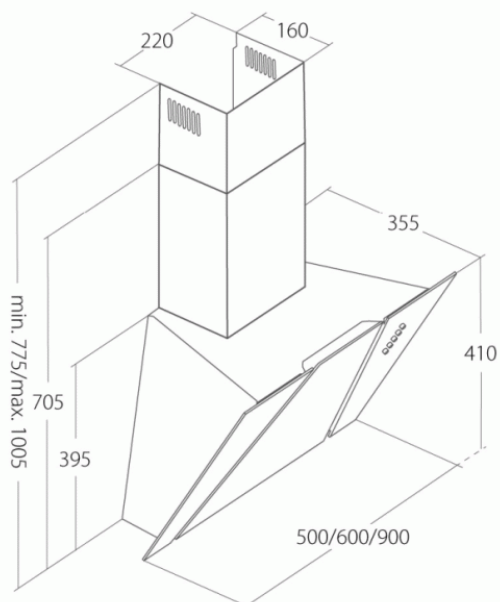

# Odsavač par CATA EMPIRE KD 335090

- **Kategorie:** Komínové ke zdi
- **Šíře:** 90 cm
- **Barva:** Nerez / sklo
- **Upřesnění:** Bílé sklo
- **Motor:** 140 W
- **Max. sací výkon\*:** 297 m<sup>3</sup>/h
- **\*Tlak pro měření výkonu dle EN:** 15 Pa
- **Hlučnost Lw (hl. ak. výkonu) - max.:** 61 dB(A)
- **Hlučnost Lw (hl. ak. výkonu) - min.:** 51 dB(A)
- **Počet rychlostí:** 3
- **Ovládání:** Mechanické tlačítkové
- **Osvětlení:** 2 × 2 W LED
- **Směr odtahu:** Nahoru
- **Průměr odtahu:** 120 mm
- **Tukové filtry:** Kovové sendvičové
- **Recirkulace:** Ano
- **Výšková variabilita:** Ano
- **LED osvětlení:** Ano
- **Tukové filtry lze mýt v myčce:** Ano
- **Energetická třída:** D
- **Min. výška nad elektrickou deskou:** 500mm
- **Min. výška nad plynovou deskou:** 750mm

Komínová digestoř ke zdi, šíře 90 cm, nerez / bílé sklo, max. výkon 297 m<sup>3</sup>/h (15 Pa), hlučnost Lw 51 - 61 dB(A), 3 rychlosti, odsávací jednotky mají individuálně vyvažovanou turbínu, motory jsou opatřené vratnými tepelnými pojistkami (při přetížení motoru vypne, po jeho vychladnutí opět sepne), mechanické tlačítkové ovládání, kovové sendvičové tukové filtry, které lze mýt v myčce, možnost práce v odtahovém i recirkulačním režimu, výstupní průměr 120 mm, **Výbava:** úsporné LED osvětlení 2 × 2 W, zdarma zpětná klapka, **Benefity:** šikmá digestoř zvětšuje manipulační prostor nad varnou deskou a výrazně omezuje riziko bouchnutí se do hlavy o digestoř, šikmá digestoř může být instalovaná o 10-15 cm níž, než digestoře s rovnou spodní částí (snazší dostupnost ovládacích prvku i pro osoby menšího vzrůstu)