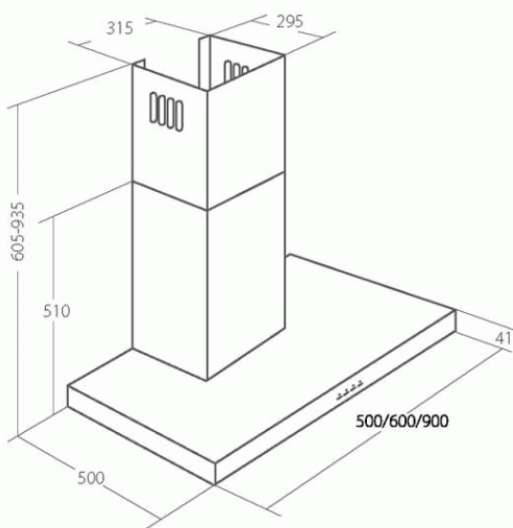

Odsavač par CATA EMPIRE VIP KD 541060 SLIM + DÁLKOVÉ OVLÁDÁNÍ

- **Kategorie:** Komínové ke zdi
- **Šíře:** 60 cm
- **Barva:** Nerez
- **Motor:** 1 × 275 W
- **Max. sací výkon*:** 822 m³/h
- ***Tlak pro měření výkonu dle EN:** 5 Pa
- **Hlučnost Lw (hl. ak. výkonu) - max.:** 69 dB(A)
- **Hlučnost Lw (hl. ak. výkonu) - min.:** 51 dB(A)
- **Počet rychlostí:** 3 + TURBO
- **Ovládání:** Elektronické s LED displayem
- **Osvětlení:** 2 × LED 2 W
- **Směr odtahu:** Nahoru
- **Průměr odtahu:** 150, zdarma redukce 150 / 120 mm
- **Tukové filtry:** Kovové sendvičové
- **Výška k vrcholu příruby:** 300 (pr. 150) / 360 (pr. 120) mm
- **Doběh ventilátoru:** Ano
- **Recirkulace:** Ano
- **Výšková variabilita:** Ano
- **LED osvětlení:** Ano
- **Dálkové ovládání:** Ano
- **Tukové filtry lze mýt v myčce:** Ano
- **Energetická třída:** A
- **Min. výška nad elektrickou deskou:** 500mm
- **Min. výška nad plynovou deskou:** 750mm

Komínová digestoř ke zdi, šíře 60 cm, nerez, max. výkon 822 m³/h (5 Pa), hlučnost Lw 51 - 69 dB(A), 3 rychlosti + TURBO, odsávací jednotky mají individuálně vyvažovanou turbínu, motory jsou opatřené vratnými tepelnými pojistkami (při přetížení motoru vypne, po jeho vychladnutí opět sepne), kovové sendvičové tukové filtry, které lze mýt v myčce, výstupní průměr 150 mm, možnost práce v odtahovém i recirkulačním režimu, **VIP výbava:** úsporné LED osvětlení 2 × 2 W, elektronické dotykové ovládání s doběhovým časovačem, zdarma dálkový ovladač i s bateriemi, zdarma redukce na 120 mm a zpětná klapka, **Benefity:** používání dálkového ovládání usnadňuje údržbu digestoře (méně otisků na digestoři = snazší čištění), ovladač je opatřený magnetem, lze jej přichytit třeba na dveře lednice (může být snadno po ruce, nikam nezapadne)