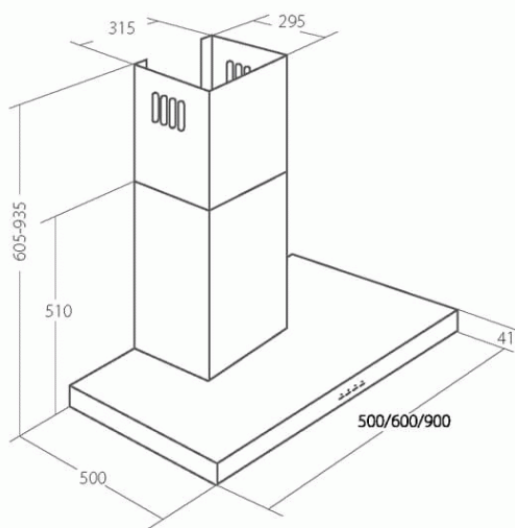

# Odsavač par CATA EMPIRE VIP KD 541090 SLIM + DÁLKOVÉ OVLÁDÁNÍ

- **Kategorie:** Komínové ke zdi
- **Šíře:** 90 cm
- **Barva:** Nerez
- **Motor:** 1 × 275 W
- **Max. sací výkon\*:** 822 m<sup>3</sup>/h
- **\*Tlak pro měření výkonu dle EN:** 5 Pa
- **Hlučnost Lw (hl. ak. výkonu) - max.:** 69 dB(A)
- **Hlučnost Lw (hl. ak. výkonu) - min.:** 51 dB(A)
- **Počet rychlostí:** 3 + TURBO
- **Ovládání:** Elektronické s LED displayem
- **Osvětlení:** 2 × LED 2 W
- **Směr odtahu:** Nahoru
- **Průměr odtahu:** 150, zdarma redukce 150 / 120 mm
- **Tukové filtry:** Kovové sendvičové
- **Výška k vrcholu příruby:** 300 (pr. 150) / 360 (pr. 120) mm
- **Doběh ventilátoru:** Ano
- **Recirkulace:** Ano
- **Výšková variabilita:** Ano
- **LED osvětlení:** Ano
- **Dálkové ovládání:** Ano
- **Tukové filtry lze mýt v myčce:** Ano
- **Energetická třída:** A
- **Min. výška nad elektrickou deskou:** 500mm
- **Min. výška nad plynovou deskou:** 750mm

Komínová digestoř ke zdi, šíře 90 cm, nerez, max. výkon 822 m<sup>3</sup>/h (5 Pa), hlučnost Lw 51 - 69 dB(A), 3 rychlosti + TURBO, odsávací jednotky mají individuálně vyvažovanou turbínu, motory jsou opatřeny vratnými tepelnými pojistkami (při přetížení motoru vypne, po jeho vychladnutí opět sepne), kovové sendvičové tukové filtry, které lze mýt v myčce, výstupní průměr 150 mm, možnost práce v odtahovém i recirkulačním režimu, **VIP výbava:** úsporné LED osvětlení 2 × 2 W, elektronické dotykové ovládání s doběhovým časovačem, zdarma dálkový ovladač i s bateriemi, zdarma redukce na 120 mm a zpětná klapka, **Benefity:** používání dálkového ovládání usnadňuje údržbu digestoře (méně otisků na digestoři = snazší čištění), ovladač je opatřený magnetem, lze jej přichytit třeba na dveře lednice (může být snadno po ruce, nikam nezapadne)