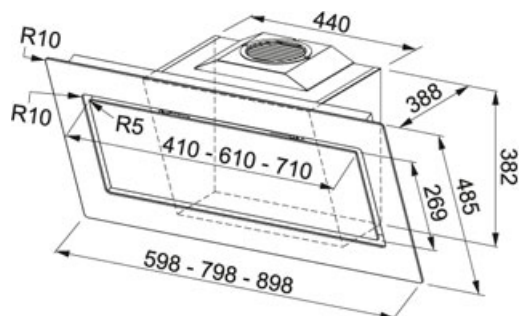

Mythos Tmavě šedé sklo | 330.0507.714

FAMILY : Odsavače par | SERIE : Mythos | FINISH : Tmavě šedé sklo | PRODUCT LINE : Mythos | MODEL : FMY 807 DG |
INSTALLATION TYPE : Komínový

TECHNICKÉ ÚDAJE

Typ	Komínový
Montážní šířka	80,00 cm
Počet stupňů výkonu	3 stupně + intenzivní stupeň
Výkon dle DIN IEC 61591 Int.	700 m3/h
Výkon dle DIN IEC 61591 Max.	390 m3/h
Výkon dle DIN IEC 61591 Min.	240 m3/h
Hodnota hluku dle DIN EN 60704-3 Int.	70 dB(A)
Hodnota hluku dle DIN EN 60704-3 Max.	57 dB(A)
Hodnota hluku dle DIN EN 60704-3 Min.	47 dB(A)
Výkon	270 W
Osvětlení	LED žárovky 2x1W
Ovládání	Senzorové ovládání
Uhlíkový filtr	Součást dodávky
Energetická třída	A+

Mythos Tmavě šedé sklo | 330.0507.714

FAMILY : **Odsavače par** | SERIE : **Mythos** | FINISH : **Tmavě šedé sklo** | PRODUCT LINE : **Mythos** | MODEL : **FMY 807 DG** |
INSTALLATION TYPE : **Komínové**