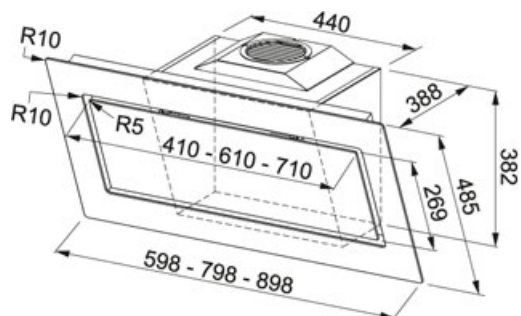

### TECHNICKÉ ÚDAJE

Typ	Komínový
Montážní šířka	80,00 cm
Počet stupňů výkonu	3 stupně + intenzivní stupeň
Výkon dle DIN IEC 61591 Int.	700 m3/h
Výkon dle DIN IEC 61591 Max.	390 m3/h
Výkon dle DIN IEC 61591 Min.	240 m3/h
Hodnota hluku dle DIN EN 60704-3 Int.	70 dB(A)
Hodnota hluku dle DIN EN 60704-3 Max.	57 dB(A)
Hodnota hluku dle DIN EN 60704-3 Min.	47 dB(A)
Výkon	270 W
Osvětlení	LED žárovky 2x1W
Ovládání	Integrovaný dotykový ovládací panel
Uhlíkový filtr	Součást dodávky
Energetická třída	A+

Mythos Černé sklo | 330.0507.684

FAMILY : **Odsavače par** | SERIE : **Mythos** | FINISH : **Černé sklo** | PRODUCT LINE : **Mythos** | MODEL : **FMY 807 BK** |  
INSTALLATION TYPE : **Komínové**

---