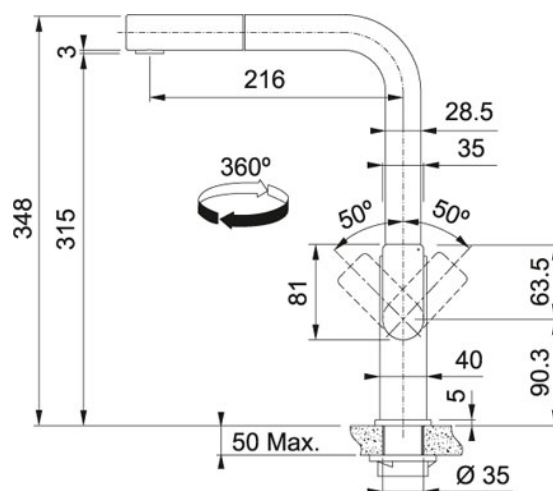

## FC 0442 MYTHOS S vytahovací koncovkou Nerez |

115.0550.442

FAMILY : Kuchyňské baterie | MODEL : S vytahovací koncovkou | SERIE : FC 0442 MYTHOS | FINISH : Nerez | FINISH : Černá PVD coating | INSTALLATION TYPE : Tlakové

### TECHNICKÉ ÚDAJE

Otočná	360 °
Montážní otvor	Ø 35 mm
Verze	S vytahovací koncovkou