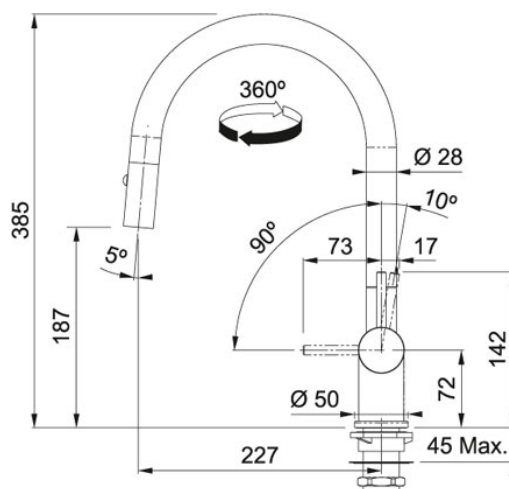

FN 4090 S vyt. koncovkou, S regulací Sprcha/Proud Lesklá
kouřová | 115.0554.092

FAMILY : Kuchyňské baterie | SERIE : FN 4090 | MODEL : S vyt. koncovkou, S regulací Sprcha/Proud | INSTALLATION
TYPE : Tlakové | FINISH : Lesklá kouřová

TECHNICKÉ ÚDAJE

Verze S vyt. koncovkou, S regulací Sprcha/Proud

Otočná 360 °