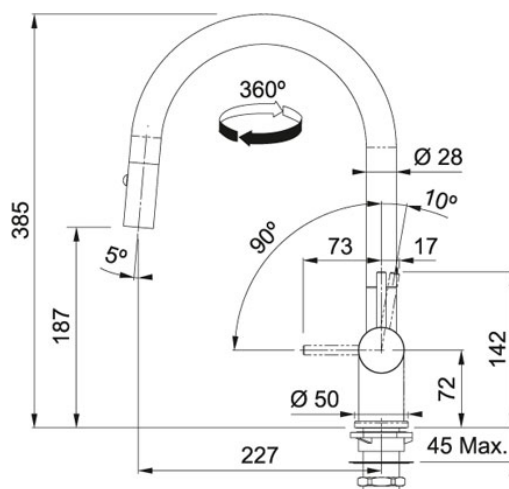

FN 4090 S vyt. koncovkou, S regulací Sprcha/Proud Matná

černá | 115.0554.088

FAMILY : Kuchyňské baterie | SERIE : FN 4090 | MODEL : S vyt. koncovkou, S regulací Sprcha/Proud | FINISH : Matná
černá | INSTALLATION TYPE : Tlakové

TECHNICKÉ ÚDAJE

Verze S vyt. koncovkou, S regulací Sprcha/Proud

Otočná 360 °