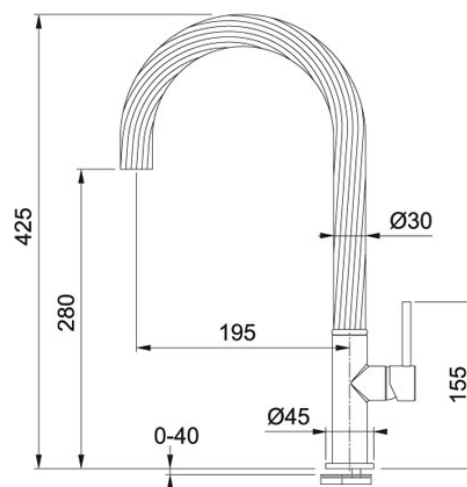

FP 3285 Bez sprchy Matná černá | 115.0543.285

FAMILY : Kuchyňské baterie | SERIE : FP 3285 | MODEL : Bez sprchy | PRODUCT LINE : Maris | FINISH : Matná černá |
FINISH : Černá PVD coating | INSTALLATION TYPE : Tlakové

PVD coating - nanášení velmi tenkých vrstev odpařením ve vakuu - vysoká tvrdost, odolnost vůči otěru, vysokým teplotám, korozi i chemikáliím, dokonalá barevná jednotnost

TECHNICKÉ ÚDAJE

Verze Bez sprchy

Otočná 360 °