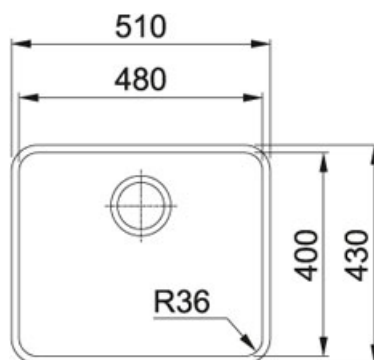

Nerez | 122.0204.649

FAMILY : Dřezy | SERIE : Aton | MODEL : ANX 110-48 | FINISH : Nerez | INSTALLATION TYPE : Spodní montáž

TECHNICKÉ ÚDAJE

Spodní skříňka	600,00 mm
Ventil	3 1/2" sítkový
Délka	510,00 mm
Šířka	430,00 mm
Rozměr dřezu	480,00 mm
Rozměr dřezu	400,00 mm
Hloubka dřezu	180,00 mm
Šablona	Ano