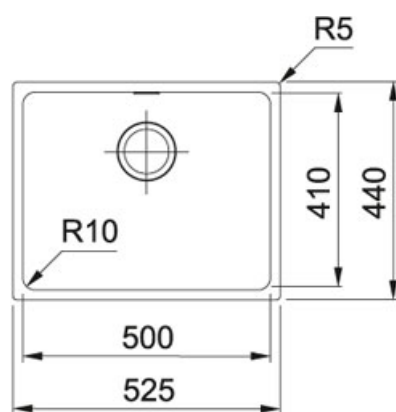

Sirius SID 110-50 Tectonite Šedá | 125.0582.205

FAMILY : Dřezy | SERIE : Sirius | MODEL : SID 110-50 | INSTALLATION TYPE : Spodní montáž | FINISH : Tectonite Šedá

TECHNICKÉ ÚDAJE

Spodní skříňka	600,00 mm
Ventil	3 1/2" sítkový
Délka	525,00 mm
Šířka	440,00 mm
Rozměr dřezu	500,00 mm
Rozměr dřezu	410,00 mm
Hloubka dřezu	200,00 mm