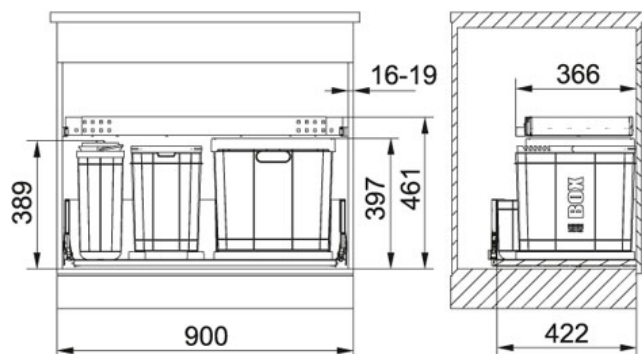

## Odpadkové koše řada 350 Odpadkový koš 350-90

COMPOSTA | 121.0307.528

FAMILY : Odpadkové koše a drtiče odpadu | SERIE : Odpadkové koše řada 350 | MODEL : Odpadkový koš 350-90  
COMPOSTA | FINISH : - | INSTALLATION TYPE : Odpadkové koše

Plastový koš 40 l (Možnost umístit i 2 sáčky), 22 l + 1 Koš 5,5 l určen pro biologický odpad + 1 Zadní koš

Barva: Černá/Šedá

Třídění odpadků: Tříduhové

Výsuvná zásuvka nad košem v ceně koše

Výsuvná zásuvka obsahuje aktivní uhlíkový filtr, který pohlcuje nepříjemné pachy.

Koš se vkládá do zásuvky s plnovýsuvem, která je osazena podélným relingem nebo vysokou bočnicí.

Doporučené plnovýsuvy BLUM, GRASS, HETTICH

### TECHNICKÉ ÚDAJE

Spodní skříňka	900,00 mm
----------------	-----------