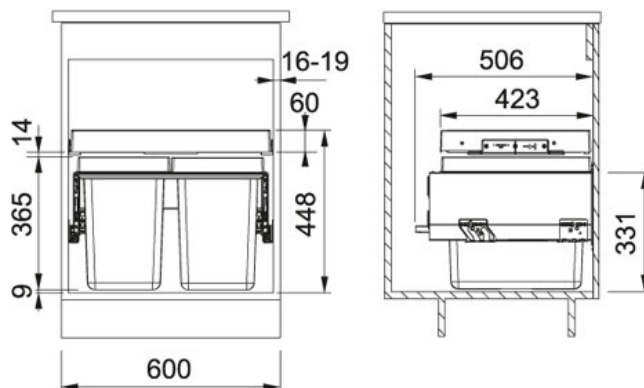

FX | 121.0557.763

FAMILY : **Odpadkové koše a drtiče odpadu** | FINISH : - | SERIE : **FX** | MODEL : **FX 60 26-11-11** | INSTALLATION TYPE :  
**Odpadkové koše**

Čelní výsuv

Min. montážní prostor: 564 × 456 × 448 mm

Objem: 1 × 26 l, 2 × 11 l

Třídění odpadků: Tříduhové

Barva: Černá/Šedá

3 Koše

Výsuvná zásuvka nad košem v ceně koše

Výška zadní hrany zásuvky ode dna skříňky 410 mm

Výsuvná zásuvka obsahuje aktivní uhlíkový filtr, který pohlcuje nepříjemné pachy.

#### TECHNICKÉ ÚDAJE

|                |           |
|----------------|-----------|
| Spodní skříňka | 600,00 mm |
|----------------|-----------|