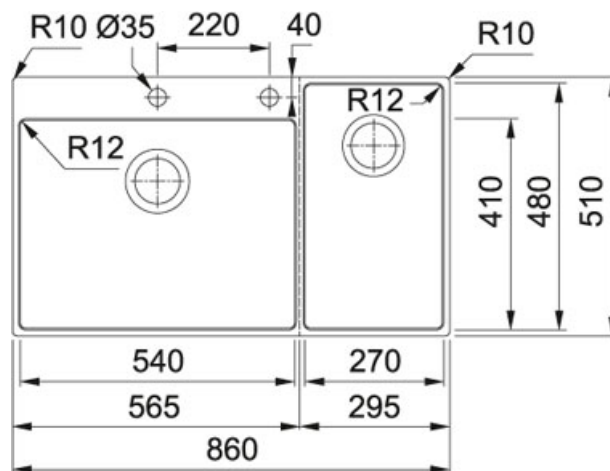

BWX 220/620-54-27 Nerez | 127.0538.260

FAMILY : Dřezy | FINISH : Nerez | SERIE : Box Center | INSTALLATION TYPE : Montáž do roviny | INSTALLATION TYPE : Plochý okraj | MODEL : BWX 220/620-54-27

- SNADNO KOMBINOVATELNÉ, SKVĚLE ORGANIZOVANÉ
- BOX CENTER JE CHYTRÉ A VYSOCE PRAKTICKÉ ŘEŠENÍ S KRÁSNÝM A PŘESVĚDČIVÝM DESIGNEM
- DVA SKVĚLE SLOUČENÉ DŘEZY NABÍZEJÍ PROSTOR PRO SKLADOVÁNÍ A SUŠENÍ ČASTO POUŽÍVANÝCH KUCHYŇSKÝCH
- DOPLŇKŮ, KTERÉ JSOU ULOŽENY PŘÍMO TAM, KDE JE NEJVÍCE POTŘEBUJETE

Cena vč. doplňků:

Miska, dřevěná přípravná deska, plastová přípravná deska, 3 nože vč. dřevěného držáku, odkapávač na nádobí, víko

TECHNICKÉ ÚDAJE

Obrácená varianta dřezu	127.0538.259
Spodní skříňka	900,00 mm
Délka	860,00 mm
Šířka	510,00 mm
Rozměr dřezu	540,00 mm
Rozměr dřezu	410,00 mm
Hloubka dřezu	200,00 mm
Ventil	3 1/2" sítkový
Rozměr menšího/druhého dřezu	270,00 mm
Rozměr menšího/druhého dřezu	480,00 mm
Hloubka menšího/druhého dřezu	200,00 mm
Pozice menšího dřezu	Vlevo

BWX 220/620-54-27 Nerez | 127.0538.260

FAMILY : **Dřezy** | FINISH : **Nerez** | SERIE : **Box Center** | INSTALLATION TYPE : **Montáž do roviny** | INSTALLATION TYPE : **Plochý okraj** | MODEL : **BWX 220/620-54-27**