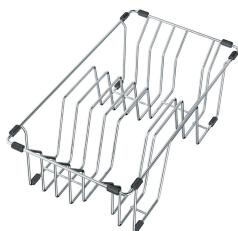

112.0539.138