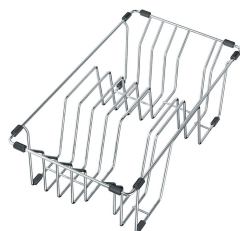

112.0539.138