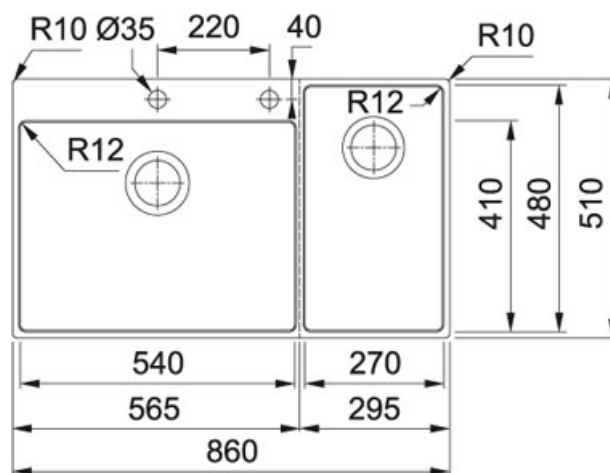

BWX 220/620-54-27 Nerez | 127.0538.260

FAMILY : Dřezy | FINISH : Nerez | SERIE : Box Center | INSTALLATION TYPE : Montáž do roviny | INSTALLATION TYPE : Plochý okraj | MODEL : BWX 220/620-54-27

- SNADNO KOMBINOVATELNÉ, SKVĚLE ORGANIZOVANÉ
- BOX CENTER JE CHYTRÉ A VYSOCE PRAKTICKÉ ŘEŠENÍ S KRÁSNÝM A PŘESVĚDČIVÝM DESIGNEM
- DVA SKVĚLE SLOUČENÉ DŘEZY NABÍZEJÍ PROSTOR PRO SKLADOVÁNÍ A SUŠENÍ ČASTO POUŽÍVANÝCH KUCHYŇSKÝCH
- DOPLŇKŮ, KTERÉ JSOU ULOŽENY PŘÍMO TAM, KDE JE NEJVÍCE POTŘEBUJETE

Cena vč. doplňků:

Miska, dřevěná přípravná deska, plastová přípravná deska, 3 nože vč. dřevěného držáku, odkapávač na nádobí, víko

TECHNICKÉ ÚDAJE

Obrácená varianta dřezu	127.0538.259
Spodní skříňka	900,00 mm
Délka	860,00 mm
Šířka	510,00 mm
Rozměr dřezu	540,00 mm
Rozměr dřezu	410,00 mm
Hloubka dřezu	200,00 mm
Ventil	3 1/2" sítkový
Rozměr menšího/druhého dřezu	270,00 mm
Rozměr menšího/druhého dřezu	480,00 mm
Hloubka menšího/druhého dřezu	200,00 mm
Pozice menšího dřezu	Vlevo

BWX 220/620-54-27 Nerez | 127.0538.260

FAMILY : **Dřezy** | FINISH : **Nerez** | SERIE : **Box Center** | INSTALLATION TYPE : **Montáž do roviny** | INSTALLATION TYPE : **Plochý okraj** | MODEL : **BWX 220/620-54-27**