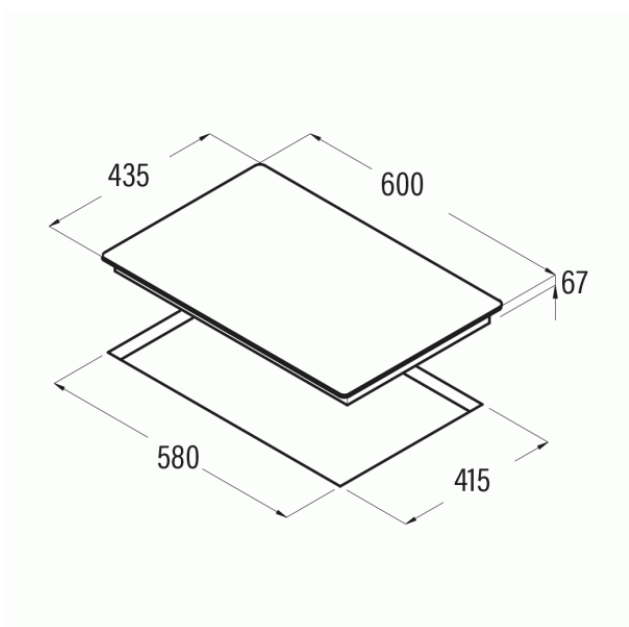

# Sklokeramická deska CATA TT 5003 43 cm 3 zóny

- **Kategorie:** Sklokeramické varné desky
- **Šíře:** 600 mm
- **Hloubka:** 435 mm
- **Počet varných zón:** 3
- **Dětská pojistka:** Ano
- **Ovládání:** Dotykové (senzorové)
- **Počet výkonových stupňů:** 9
- **Indikátor zbytkového tepla:** Ano
- **Automatické bezpečnostní vypnutí:** Ano
- **Akustická signalizace:** Ano
- **Celkový příkon:** 5,7 kW
- **Napájení:** 230 / 400 V

Výjimečná sklokeramická varná deska s hloubkou jen 43,5 cm CATA TT 5003 disponuje 3 varnými zónami, jedna z nich je přepínatelná ve 3 velikostech až na 27 cm, deska se hodí do úzkých pracovních desek:

Přední pravá zóna: Ø 180 - 1,8 kW

Zadní pravá zóna: Ø 140 - 1,2 kW

Levá zóna: Ø 145 / 210 / 270 - 1,05 / 1,95 / 2,7 kW

- **Přepínatelná trojitá zóna**
- **Odolný povrch**
- **Snadné čištění**
- **Dobře viditelné varné zóny**
- **Inteligentní rozmístění varných zón**
- **Přehledné ovládání**