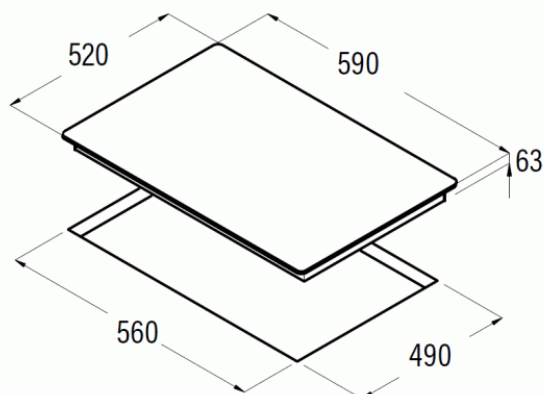

# Indukční deska CATA IB 6203 BK 60 cm 3 zóny

- **Kategorie:** Indukční varné desky
- **Šíře:** 590 mm
- **Hloubka:** 520 mm
- **Indukční:** Ano
- **Počet varných zón:** 3
- **Booster:** Ano
- **Timer:** Ano
- **Dětská pojistka:** Ano
- **Ovládání:** Dotykové (senzorové)
- **Počet výkonových stupňů:** 9 + Booster
- **Indikátor zbytkového tepla:** Ano
- **Atomická detekce pánve:** Ano
- **Automatické bezpečnostní vypnutí:** Ano
- **Akustická signalizace:** Ano
- **Variabilní varné zóny:** Ano
- **Celkový příkon:** 7,2 kW
- **Napájení:** 230 / 400 V

Indukční varná deska CATA IB 6304 BK disponuje 3 varnými zónami, z toho jedna je přepínatelná ve dvou velikostech až na průměr 28 cm:

Přední pravá zóna: Ø 160 – 1,2 kW (Booster max. 1,6 kW)

Zadní pravá zóna: Ø 200 – 1,5 kW (Booster max. 2,0 kW)

Levá zóna: Ø 180 / 280 – 1,5 / 2,7 kW (Booster max. 1,8 / 3,6 kW)

- **Booster pro každou zónu**
- **Levá zóna přepínatelná Ø 180 / 280 mm**
- **Časovač pro každou zónu**
- **Odolný povrch**
- **Snadné čištění**
- **Dobře viditelné varné zóny**
- **Inteligentní rozmístění varných zón**
- **Přehledné nezávislé ovládání každé zóny**