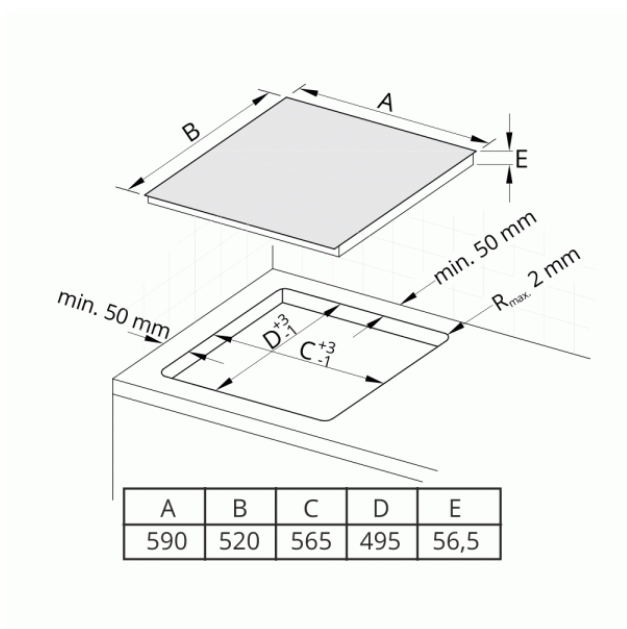

# Indukční deska CATA IB 6304 BK 60 cm 4 zóny

- **Kategorie:** Indukční varné desky
- **Šíře:** 590 mm
- **Hloubka:** 520 mm
- **Indukční:** Ano
- **Počet varných zón:** 4
- **Booster:** Ano
- **Timer:** Ano
- **Dětská pojistka:** Ano
- **Ovládání:** Dotykové (senzorové)
- **Počet výkonových stupňů:** 9 + Booster
- **Indikátor zbytkového tepla:** Ano
- **Atomická detekce pánve:** Ano
- **Automatické bezpečnostní vypnutí:** Ano
- **Akustická signalizace:** Ano
- **Celkový příkon:** 7 kW
- **Napájení:** 230 / 400 V

Indukční varná deska CATA IB 6304 BK disponuje 4 varnými zónami:

Přední pravá zóna: Ø 160 - 1,2 kW (Booster max. 1,5 kW)

Zadní pravá zóna: Ø 180 - 1,8 kW (Booster max. 2,3 kW)

Přední levá zóna: Ø 210 - 2,0 kW (Booster max. 2,3 kW)

Zadní levá zóna: Ø 160 - 1,2kW (Booster max. 1,5kW)

- **Booster pro každou zónu**
- **Časovač pro každou zónu**
- **Odolný povrch**
- **Snadné čištění**
- **Dobře viditelné varné zóny**
- **Inteligentní rozmístění varných zón**
- **Přehledné ovládání**