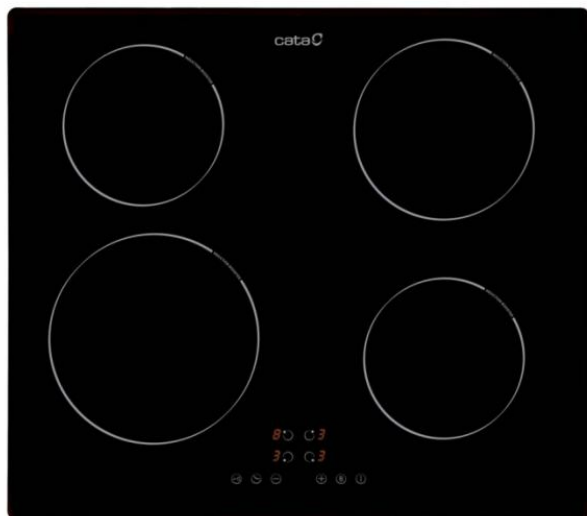

# Indukční deska CATA IB 6304 BK 60 cm 4 zóny

- **Kategorie:** Indukční varné desky
- **Šíře:** 590 mm
- **Hloubka:** 520 mm
- **Indukční:** Ano
- **Počet varných zón:** 4
- **Booster:** Ano
- **Timer:** Ano
- **Dětská pojistka:** Ano
- **Ovládání:** Dotykové (senzorové)
- **Počet výkonových stupňů:** 9 + Booster
- **Indikátor zbytkového tepla:** Ano
- **Atomická detekce pánve:** Ano
- **Automatické bezpečnostní vypnutí:** Ano
- **Akustická signalizace:** Ano
- **Celkový příkon:** 7 kW
- **Napájení:** 230 / 400 V

Indukční varná deska CATA IB 6304 BK disponuje 4 varnými zónami:

Přední pravá zóna: Ø 160 - 1,2 kW (Booster max. 1,5 kW)

Zadní pravá zóna: Ø 180 - 1,8 kW (Booster max. 2,3 kW)

Přední levá zóna: Ø 210 - 2,0 kW (Booster max. 2,3 kW)