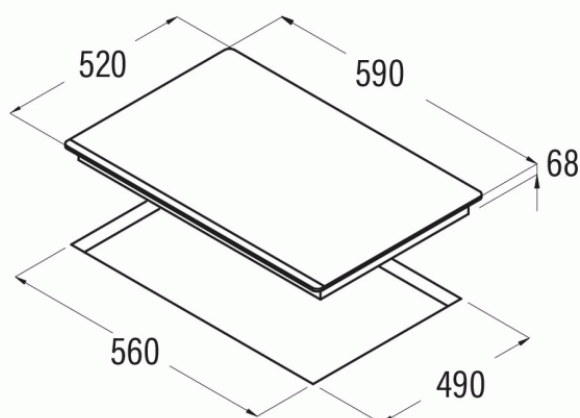

Indukční deska CATA IF 6002 BK 60 cm 4 zóny

- **Kategorie:** Indukční varné desky
- **Šíře:** 590 mm
- **Hloubka:** 520 mm
- **Indukční:** Ano
- **Počet varných zón:** 4
- **Booster:** Ano
- **Timer:** Ano
- **Dětská pojistka:** Ano
- **Ovládání:** Dotykové (senzorové)
- **Počet výkonových stupňů:** 9 + Booster
- **Indikátor zbytkového tepla:** Ano
- **Automatická detekce pánve:** Ano
- **Automatické bezpečnostní vypnutí:** Ano
- **Akustická signalizace:** Ano
- **Variabilní varné zóny:** Ano
- **Celkový příkon:** 7,4 kW
- **Napájení:** 230 / 400 V

Indukční varná deska IF 6002 BK disponuje 4 varnými zónami, které lze přepnout do 2 freezón 215 × 380 mm:

Přední pravá zóna: 215 × 190 mm – 1,6 kW (Booster max. 1,85 kW)

Zadní pravá zóna: 215 × 190 mm – 2,1 kW (Booster max. 3,0 kW)

Přední levá zóna: 215 × 190 mm – 1,6 kW (Booster max. 1,85 kW)

Zadní levá zóna: 215 × 190 mm – 2,1 kW (Booster max. 3,0 kW)

- **Booster pro každou zónu**
- **2 Free zóny (215 × 380 mm)**
- **Časovač pro každou zónu**
- **Odolný povrch**
- **Snadné čištění**
- **Dobře viditelné varné zóny**
- **Inteligentní rozmístění varných zón**
- **Přehledné ovládání**