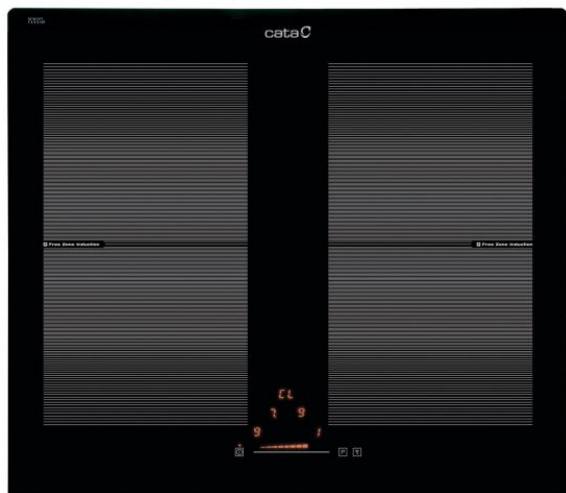

Indukční deska CATA IF 6002 BK 60 cm 4 zóny

- **Kategorie:** Indukční varné desky
- **Šíře:** 590 mm
- **Hloubka:** 520 mm
- **Indukční:** Ano
- **Počet varných zón:** 4
- **Booster:** Ano
- **Timer:** Ano
- **Dětská pojistka:** Ano
- **Ovládání:** Dotykové (senzorové)
- **Počet výkonových stupňů:** 9 + Booster
- **Indikátor zbytkového tepla:** Ano
- **Automatická detekce pánve:** Ano
- **Automatické bezpečnostní vypnutí:** Ano
- **Akustická signalizace:** Ano
- **Variabilní varné zóny:** Ano
- **Celkový příkon:** 7,4 kW
- **Napájení:** 230 / 400 V

Indukční varná deska IF 6002 BK disponuje 4 varnými zónami, které lze přepnout do 2 freezón 215 × 380 mm:

Přední pravá zóna: 215 × 190 mm – 1,6 kW (Booster max. 1,85 kW)

Zadní pravá zóna: 215 × 190 mm – 2,1 kW (Booster max. 3,0 kW)

Přední levá zóna: 215 × 190 mm – 1,6 kW (Booster max. 1,85 kW)

Zadní levá zóna: 215 × 190 mm – 2,1 kW (Booster max. 3,0 kW)

- **Booster pro každou zónu**
- **2 Free zóny (215 × 380 mm)**
- **Časovač pro každou zónu**
- **Odolný povrch**
- **Snadné čištění**
- **Dobře viditelné varné zóny**
- **Inteligentní rozmístění varných zón**
- **Přehledné ovládání**