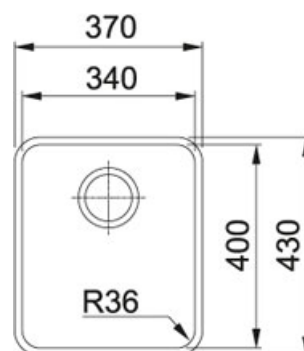

Nerez | 122.0204.647

FAMILY : **Dřezy** | SERIE : **Aton** | MODEL : **ANX 110-34** | FINISH : **Nerez** | INSTALLATION TYPE : **Spodní montáž**

TECHNICKÉ ÚDAJE

Spodní skříňka	450,00 mm
Ventil	3 1/2" sítkový
Délka	370,00 mm
Šířka	430,00 mm
Rozměr dřezu	340,00 mm
Rozměr dřezu	400,00 mm
Hloubka dřezu	180,00 mm
Šablona	Ano