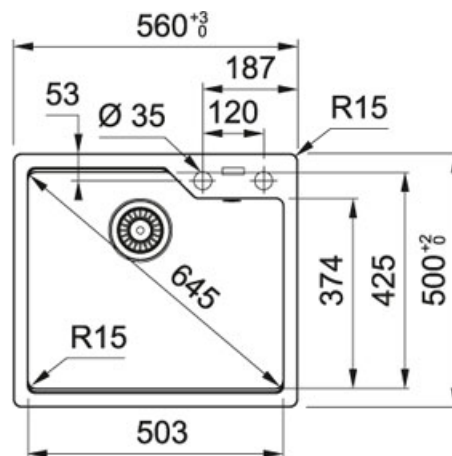

## Urban FrAGRanit Šedý kámen | 114.0582.786

FAMILY : Dřezy | SERIE : Urban | MODEL : UBG 610-56 | FINISH : FrAGRanit Šedý kámen | INSTALLATION TYPE : Horní montáž

Nový systém montáže pomocí příchytek Fast-fix

### TECHNICKÉ ÚDAJE

Hloubka dřezu	230,00 mm
Rozměr dřezu	503,00 mm
Rozměr dřezu	425,00 mm
Délka	560,00 mm
Šířka	500,00 mm
Výřez	524,00 mm
Výřez	464,00 mm
Spodní skříňka	600,00 mm
Ventil	3 1/2" sítkový
Rádus	R: 20 mm