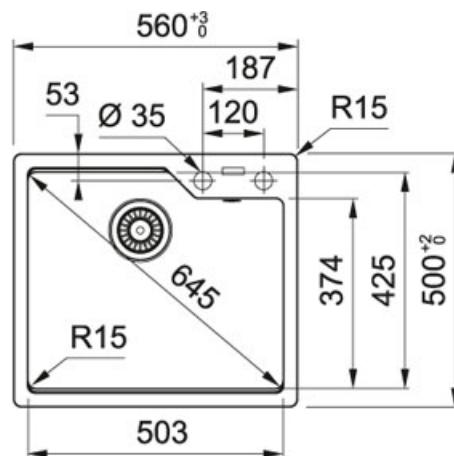

Urban FrAGRanit Pískový melír | 114.0582.780

FAMILY : Dřezy | SERIE : Urban | MODEL : UBG 610-56 | FINISH : FrAGRanit Pískový melír | INSTALLATION TYPE : Horní montáž

Nový systém montáže pomocí přichytek Fast-fix

TECHNICKÉ ÚDAJE

Hloubka dřezu	230,00 mm
Rozměr dřezu	503,00 mm
Rozměr dřezu	425,00 mm
Délka	560,00 mm
Šířka	500,00 mm
Výřez	524,00 mm
Výřez	464,00 mm
Spodní skříňka	600,00 mm
Ventil	3 1/2" sítkový
Rádus	R: 20 mm