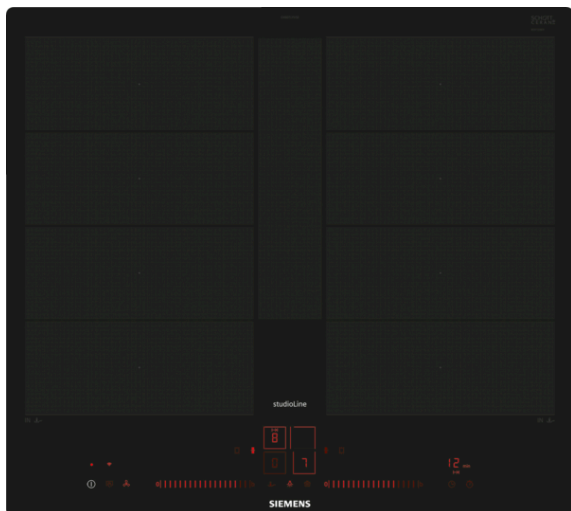

## iQ700, Indukční varná deska, 60 cm, Nezávislé ovládání EX607LYV5E

Moderní indukční varná deska s flexibilní varnou zónou - nabízí dokonalou varibilitu a mnoho flexibility při vaření.

- ✓ flexIndukce Plus umožňuje flexibilní rozšíření varné plochy a použití nádobí s průměrem až 30 cm
- ✓ Funkce powerMove Plus nabízí možnost ovládat stupně výkonu varné desky pouhým pohybem hrnce či varné jiné varné nádoby.
- ✓ Dotykové ovládání dual lightSlider umožňuje snadné a intuitivní nastavení varné desky.
- ✓ Home Connect: informace a možnost vzdáleného připojení a nastavení vaší varné desky - bez ohledu kde právě jste - pomocí aplikace Home Connect.
- ✓ cookConnect system: umožní velmi pohodlné nastavení a regulaci odsavače par přímo z varné desky (s vhodným odsavačem par).
- ✓ Pečicí senzor fryingSensor Plus reguluje a automaticky udržuje teplotu na zvoleném úrovni. Vy si můžete být jisti, že se připravované jídlo nikdy nepřipálí.

#### Technické údaje

Označení produktové řady : Varná deska ovládaním keramikou  
 Konstrukce : Vestavný  
 Zdroj el.energie : Elektrický  
 Počet varných zón, které mohou být použity současně : 4  
 Rozměry niky (mm) : 56 x 560-576 x 500-516  
 Šířka (mm) : 572  
 Rozměry spotřebiče (mm) : 56 x 572 x 512  
 Rozměry zabaleného spotřebiče (mm) : 126 x 753 x 608  
 Hmotnost netto (kg) : 14,571  
 Hmotnost brutto (kg) : 16,0  
 Ukazatel zbytkového tepla : Separátní  
 Umístění ovládacího panelu : Vpředu  
 Základní materiál povrchu : Sklokeramika  
 Materiál povrchu : Černá  
 Aprobační certifikáty : AENOR, CE  
 Délka přívodního kabelu (cm) : 110  
 EAN : 4242003838662  
 Příkon (W) : 7400  
 Napětí (V) : 220-240  
 Frekvence (Hz) : 50; 60

#### Design

- zapustitelná do roviny pracovní desky