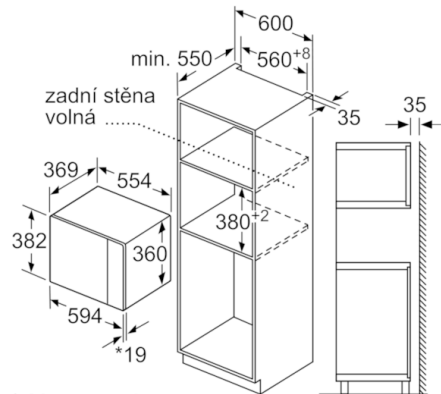

Bezpečnost a energetická náročnost

- bezpečnostní vypínání
spínač kontaktu dveří
- chladič ventilátor

Technické informace

- délka síťového kabelu: 130 cm
- celkový příkon elektro: 1.45 kW
- napětí: 220 - 230 V
- pro vestavbu do vysoké skříňky o šířce 60 cm

Příslušenství

- 1 x otočný talíř

Rozměry a technické informace

- rozměry spotřebiče (V x Š x H): 382 mm x 594 mm x 388 mm
- rozměry niky (V x Š x H): 380 mm - 382 mm x 560 mm - 568 mm x 550 mm
- „potřebné rozměry naleznete v instalačních materiálech“

Serie | 4 Mikrovlnné trouby

**Vestavná mikrovlnná trouba
BFL550MS0 nerez**

Mikrovlnná trouba
Vestavba do rohu

Rozměry v mm

* 20 mm pro kovovou
čelní stranu

rozměry v mm

* 20 mm pro kovovou
čelní stranu

rozměry v mm

rozměry v mm