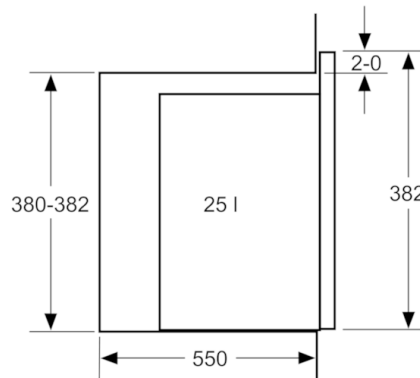

Příslušenství

- 1 x otočný talíř

Rozměry a technické informace

- rozměry spotřebiče (V x Š x H): 382 mm x 594 mm x 388 mm
- rozměry niky (V x Š x H): 380 mm - 382 mm x 560 mm - 568 mm x 550 mm
- „potřebné rozměry naleznete v instalačních materiálech“

Serie | 4 Mikrovlnné trouby

**Vestavná mikrovlnná trouba
BFL550MS0 nerez**

Mikrovlnná trouba
Vestavba do rohu

Rozměry v mm

* 20 mm pro kovovou
čelní stranu

rozměry v mm

* 20 mm pro kovovou
čelní stranu

rozměry v mm

rozměry v mm