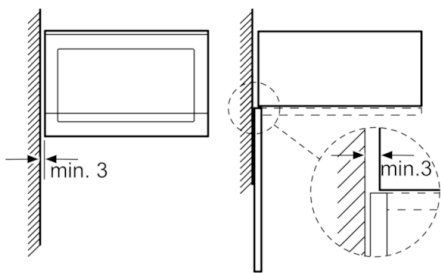

Příslušenství

- 1 x otočný talíř

Rozměry a technické informace

- rozměry spotřebiče (V x Š x H): 382 mm x 594 mm x 388 mm
- rozměry niky (V x Š x H): 380 mm - 382 mm x 560 mm - 568 mm x 550 mm
- „potřebné rozměry naleznete v instalačních materiálech“

Serie | 4 Mikrovlnné trouby

**Vestavná mikrovlnná trouba
BFL550MS0 nerez**

Mikrovlnná trouba
Vestavba do rohu

Rozměry v mm

* 20 mm pro kovovou
čelní stranu

rozměry v mm

* 20 mm pro kovovou
čelní stranu

rozměry v mm

rozměry v mm