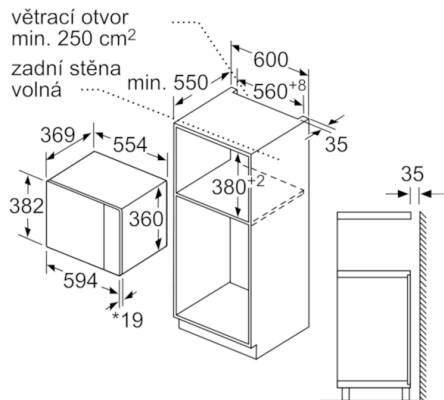

Příslušenství

- 1 x otočný talíř

Rozměry a technické informace

- rozměry spotřebiče (V x Š x H): 382 mm x 594 mm x 388 mm
- rozměry niky (V x Š x H): 380 mm - 382 mm x 560 mm - 568 mm x 550 mm
- „potřebné rozměry naleznete v instalačních materiálech“

Serie | 4 Mikrovlnné trouby

**Vestavná mikrovlnná trouba
BFL550MS0 nerez**

Mikrovlnná trouba
Vestavba do rohu

Rozměry v mm

* 20 mm pro kovovou
čelní stranu

rozměry v mm

* 20 mm pro kovovou
čelní stranu

rozměry v mm

rozměry v mm