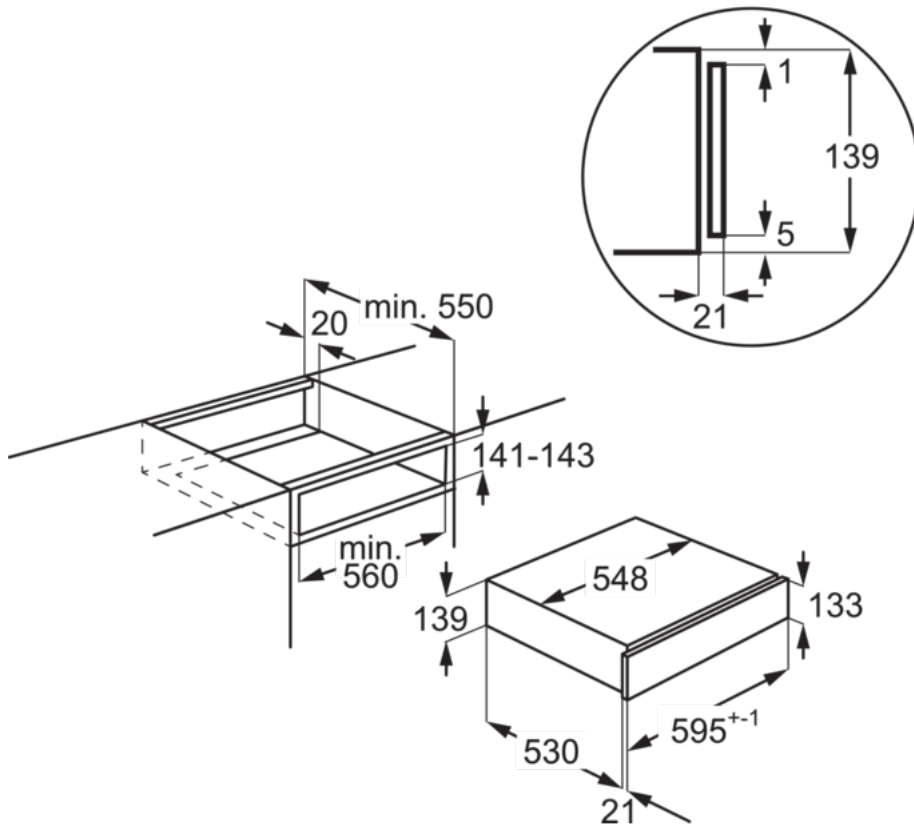

KBD4T Ohřívací zásuvka

PSGBDR180DE0000D