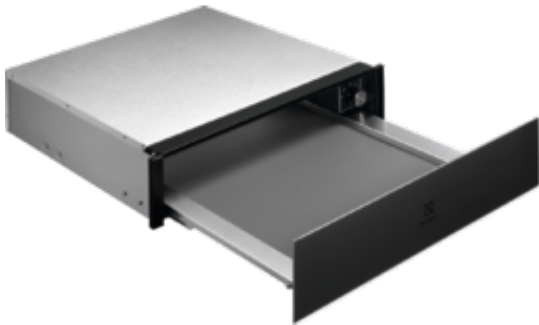

## KBD4T Ohřivací zásuvka

### Ohřivací zásuvka rozmrazuje šetrně

Na rozdíl od mikrovlnné trouby rozmrazuje ohřivací zásuvka šetrně a ohleduplně k surovinám. Chrání jejich chuť a texturu, abyste si jídlo vychutnali jako právě uvařené.

### Další benefity

- Teplý vzduch uvnitř zásuvky cirkuluje, a tím zajišťuje rovnoměrný ohřev jídla.

#### Specifikace

- Kapacita pro náplně servírování pro max. 6 osob, při běžné velikosti nádobí.
- Funkce ohřivací zásuvky: ohřívání nádobí, odmrazování, ohřívání jídla, kynutí těsta
- Nastavitelný rozsah teplot: 30-80°C
- Vestavná instalace
- Rozměry spotřebiče VxŠxH (mm): 140 x 594 x 535
- Vestavné rozměry (mm): 140 x 560 x 550