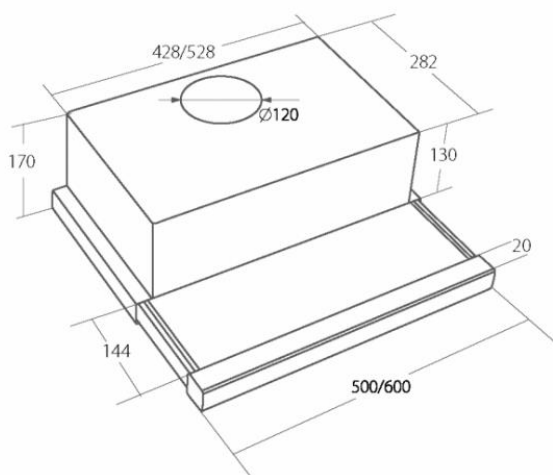

# Odsavač par CATA EMPIRE VD 208060 Bílá

- **Kategorie:** Výsuvné
- **Šíře:** 60 cm
- **Barva:** Bílá
- **Motor:** 1 × 132 W
- **Max. sací výkon\*:** 266 m<sup>3</sup>/h
- **\*Tlak pro měření výkonu dle EN:** 15 Pa
- **Hlučnost Lw (hl. ak. výkonu) - max.:** 62 dB(A)
- **Hlučnost Lw (hl. ak. výkonu) - min.:** 54 dB(A)
- **Max. tlak:** 229 Pa
- **Počet rychlostí:** 3
- **Ovládání:** Mechanické posuvné
- **Osvětlení:** 2 × 2 W LED
- **Směr odtahu:** Nahoru
- **Průměr odtahu:** 120 mm
- **Tukové filtry:** Kovové sendvičové
- **Výška k vrcholu příruby:** 205 mm
- **Recirkulace:** Ano - Nutné 2 ks filtru
- **LED osvětlení:** Ano
- **Tukové filtry lze mýt v myčce:** Ano
- **Energetická třída:** D
- **Min. výška nad elektrickou deskou:** 500mm
- **Min. výška nad plynovou deskou:** 750mm
- **Hmotnost:** 7,04kg

Vestavná digestoř výsuvná, šíře 60 cm, bílá s bílou lištou, max. výkon 266 m<sup>3</sup>/h (15 Pa), hlučnost Lw 54 – 62 dB(A), 3 rychlosti, odsávací jednotky mají individuálně vyvažovanou turbínu, motory jsou opatřené vratnými tepelnými pojistkami (při přetížení motoru vypne, po jeho vychladnutí opět sepne), mechanické posuvné ovládání, kovové sendvičové tukové filtry, které lze mýt v myčce, možnost práce v odtahovém i recirkulačním režimu, **Výbava:** úsporné LED osvětlení 2 × 2 W, zdarma zpětná klapka