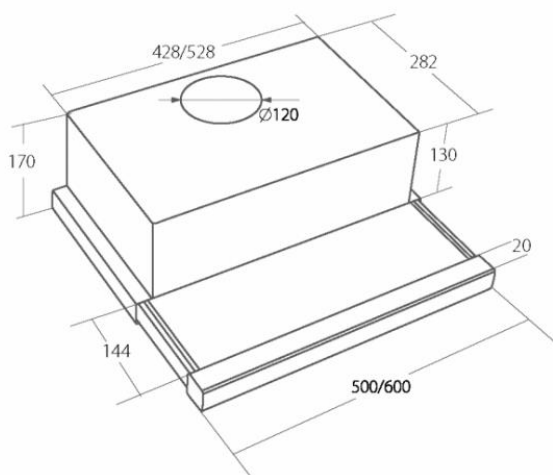

Odsavač par CATA EMPIRE VD 208050 Šedá / Nerez

- **Kategorie:** Výsuvné
- **Šíře:** 50 cm
- **Barva:** Nerez
- **Motor:** 1 × 120 W
- **Max. sací výkon*:** 266 m³/h
- ***Tlak pro měření výkonu dle EN:** 15 Pa
- **Hlučnost Lw (hl. ak. výkonu) - max.:** 62 dB(A)
- **Hlučnost Lw (hl. ak. výkonu) - min.:** 54 dB(A)
- **Max. tlak:** 229 Pa
- **Počet rychlostí:** 3
- **Ovládání:** Mechanické posuvné
- **Osvětlení:** 2 × 2 W LED
- **Směr odtahu:** Nahoru
- **Průměr odtahu:** 120 mm
- **Tukové filtry:** Kovové sendvičové
- **Výška k vrcholu příruby:** 205 mm
- **Recirkulace:** Ano - Nutné 2 ks filtru
- **LED osvětlení:** Ano
- **Tukové filtry lze mýt v myčce:** Ano
- **Energetická třída:** D
- **Min. výška nad elektrickou deskou:** 550mm
- **Min. výška nad plynovou deskou:** 750mm
- **Hmotnost:** 5,7kg

Vestavná digestoř výsuvná, šíře 50 cm, šedá s nerez lištou, max. výkon 266 m³/h (15 Pa), hlučnost Lw 54 – 62 dB(A), 3 rychlosti, odsávací jednotky mají individuálně vyvažovanou turbínu, motory jsou opatřené vratnými tepelnými pojistkami (při přetížení motoru vypne, po jeho vychladnutí opět sepne), mechanické posuvné ovládání, kovové sendvičové tukové filtry, které lze mýt v myčce, možnost práce v odtahovém i recirkulačním režimu, **Výbava:** úsporné LED osvětlení 2 × 2 W, zdarma zpětná klapka